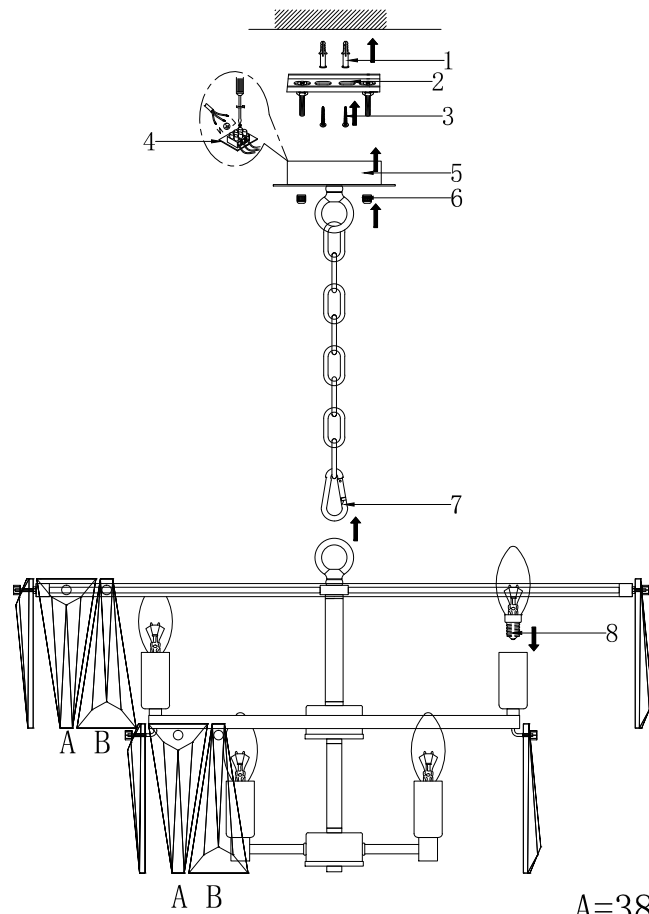

## MOD043PL-12G

A=38  
B=38

12 x E14 (40W)

Model: MOD043PL-12G  
Collection: Modern

Pendant Lamps