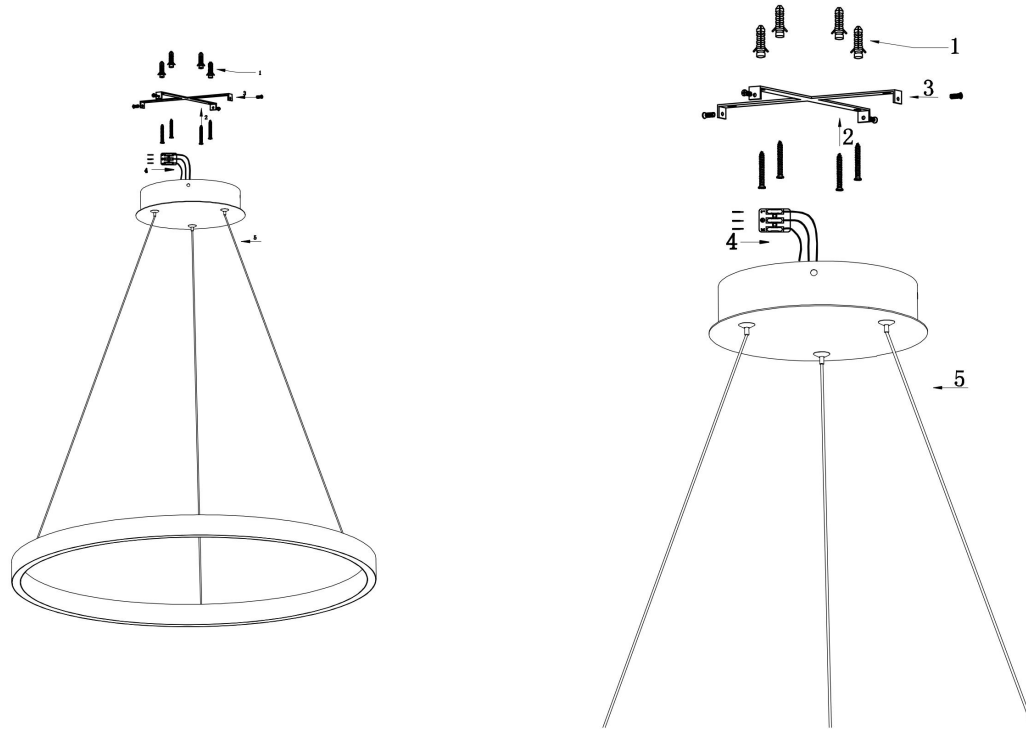

由 Autodesk 教育版产品制作

由 Autodesk 教育版产品制作

由 Autodesk 教育版产品制作

由 Autodesk 教育版产品制作

MAX 25W  
1 200 Lumen

Model: MOD058PL-L22B3K

Collection: Modern

Series: Rim