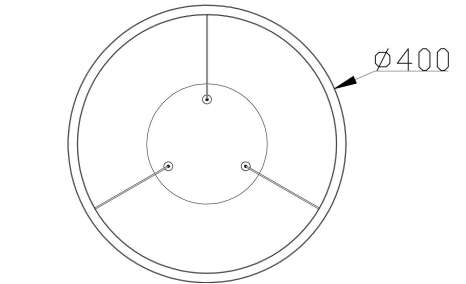

由 Autodesk 教育版产品制作

由 Autodesk 教育版产品制作

由 Autodesk 教育版产品制作

由 Autodesk 教育版产品制作

MAX 25W  
1 200 Lumen

Model: MOD058PL-L22B3K

Collection: Modern

Series: Rim