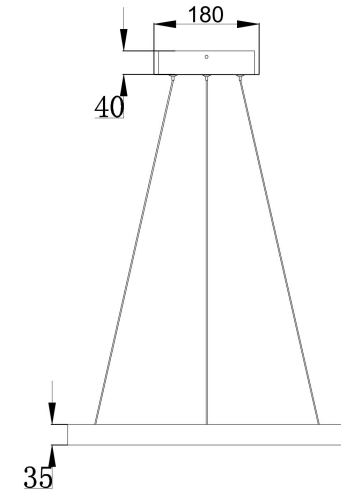

由 Autodesk 教育版产品制作

由 Autodesk 教育版产品制作

由 Autodesk 教育版产品制作

由 Autodesk 教育版产品制作

MAX 25W  
1 200 Lumen

Model: MOD058PL-L22B3K

Collection: Modern

Series: Rim