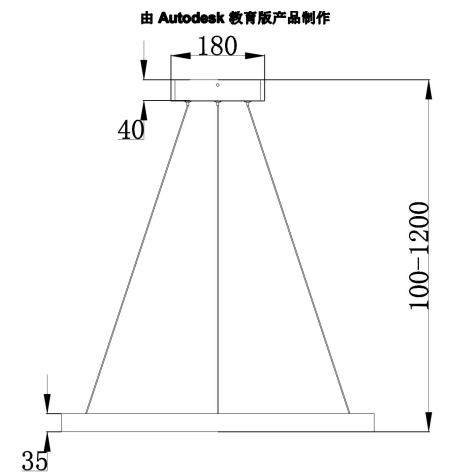

由 Autodesk 教育版产品制作

由 Autodesk 教育版产品制作

由 Autodesk 教育版产品制作

由 Autodesk 教育版产品制作

由 Autodesk 教育版产品制作

由 Autodesk 教育版产品制作

由 Autodesk 教育版产品制作

MAX 37W
2 200 Lumen