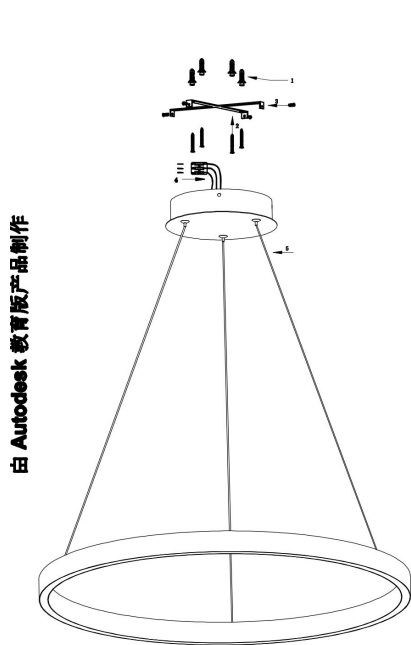

由 Autodesk 教育版产品制作

由 Autodesk 教育版产品制作

由 Autodesk 教育版产品制作

由 Autodesk 教育版产品制作

由 Autodesk 教育版产品制作

由 Autodesk 教育版产品制作

由 Autodesk 教育版产品制作

MAX 37W
2 200 Lumen

Model: MOD058PL-L32W3K
Collection: Modern
Series: Rim
Pendant Lamps