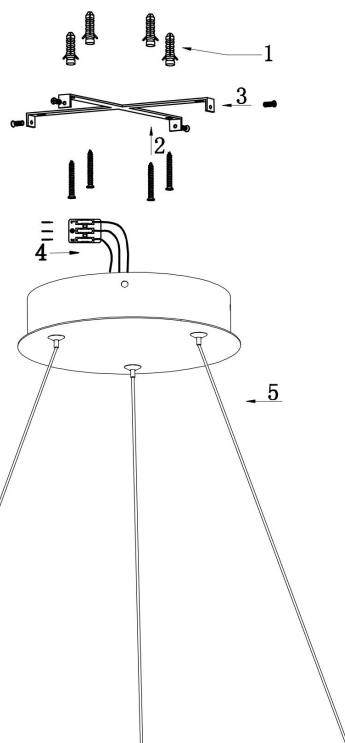

由 Autodesk 教育版产品制作

由 Autodesk 教育版产品制作

由 Autodesk 教育版产品制作

由 Autodesk 教育版产品制作

由 Autodesk 教育版产品制作

由 Autodesk 教育版产品制作

由 Autodesk 教育版产品制作

MAX 37W
2 200 Lumen

Model: MOD058PL-L32W3K
Collection: Modern
Series: Rim
Pendant Lamps