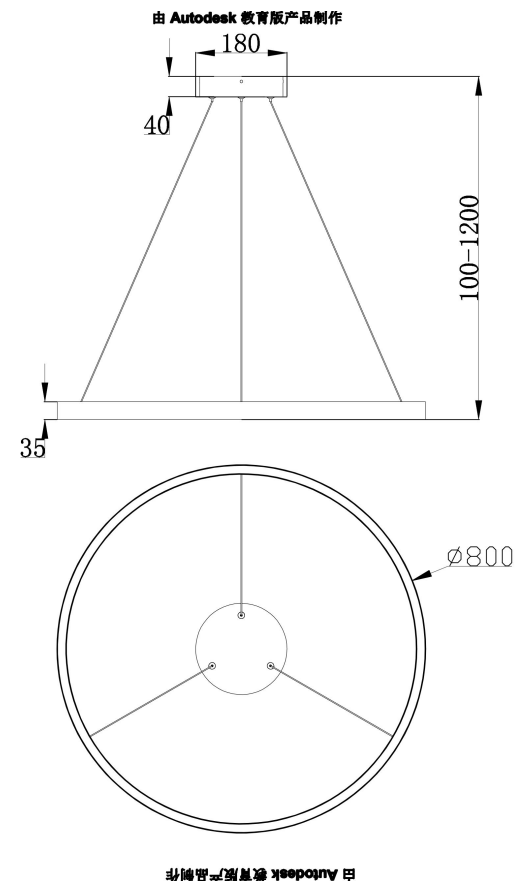

由 Autodesk 教育版产品制作

由 Autodesk 教育版产品制作

由 Autodesk 教育版产品制作

由 Autodesk 教育版产品制作

由 Autodesk 教育版产品制作

MAX 51W
3 000 Lumen

Model: MOD058PL-L42W3K
Collection: Modern
Series: Rim
Pendant Lamps