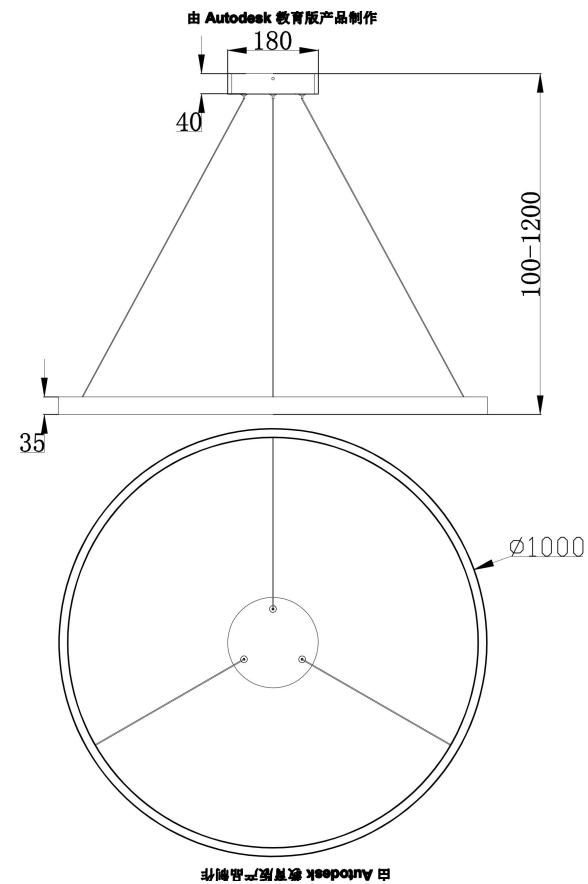

由 Autodesk 教育版产品制作

由 Autodesk 教育版产品制作

由 Autodesk 教育版产品制作

由 Autodesk 教育版产品制作

由 Autodesk 教育版产品制作

由 Autodesk 教育版产品制作

MAX 61W
3 500 Lumen

Model: MOD058PL-L54BS3K
Collection: Modern
Series: Rim
Pendant Lamps