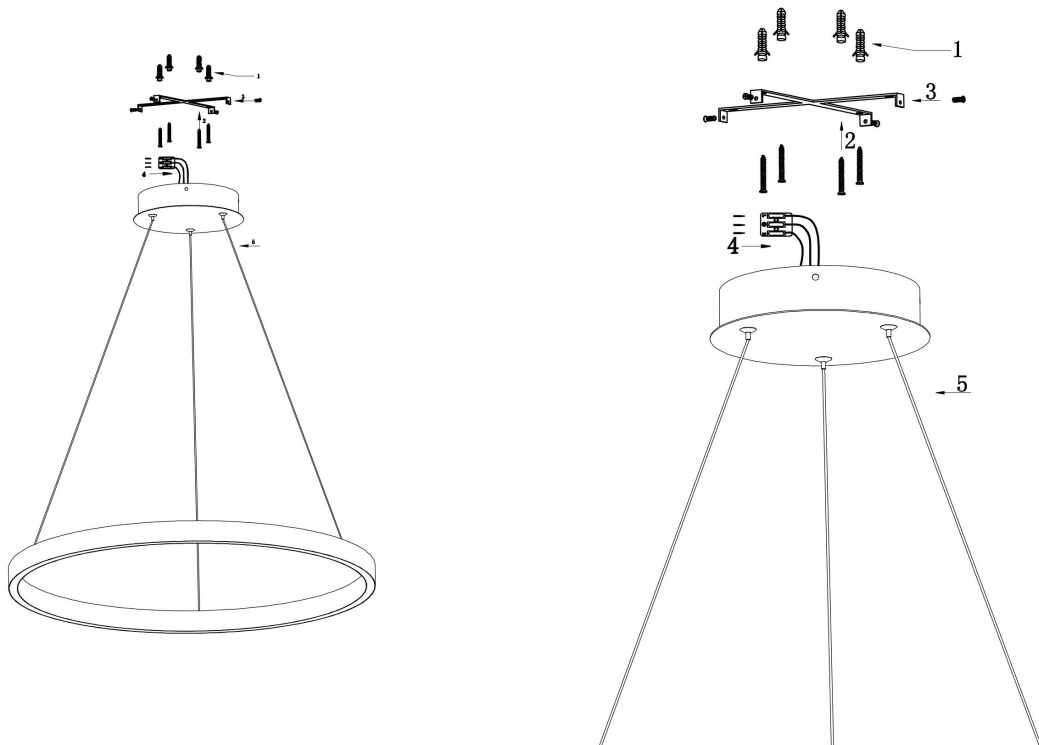

由 Autodesk 教育版产品制作

由 Autodesk 教育版产品制作

由 Autodesk 教育版产品制作

由 Autodesk 教育版产品制作

由 Autodesk 教育版产品制作

由 Autodesk 教育版产品制作

MAX 61W
3 500 Lumen

Model: MOD058PL-L54BS3K
Collection: Modern
Series: Rim
Pendant Lamps