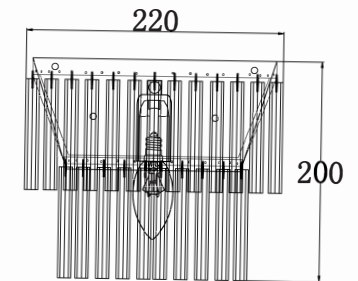

Instruction

MOD093WL-01CH

1 x E14 (40W)

Model: MOD093WL-01CH
Collection: Neoclassic

Wall Lamps