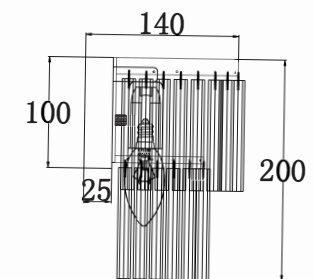

Instruction

MOD093WL-01CH

1 x E14 (40W)

Model: MOD093WL-01CH
Collection: Neoclassic

Wall Lamps