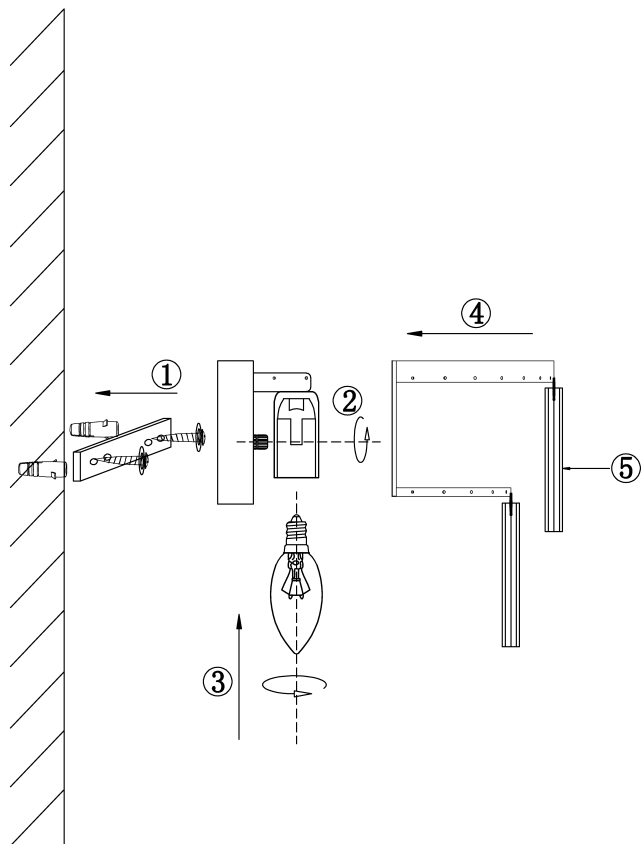

Instruction

MOD093WL-01CH

1 x E14 (40W)

Model: MOD093WL-01CH
Collection: Neoclassic

Wall Lamps