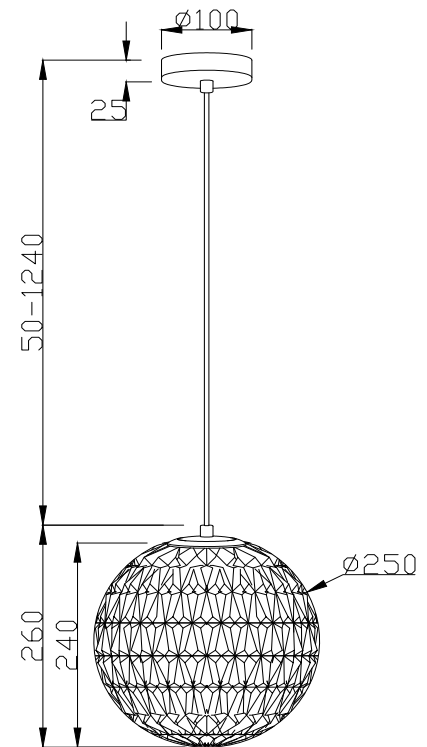

Instruction

P022PL-01B

1 x E27 (40W)

Model: P022PL-01B
Collection: Pendant
Series: Andromeda

Ceiling Lamps