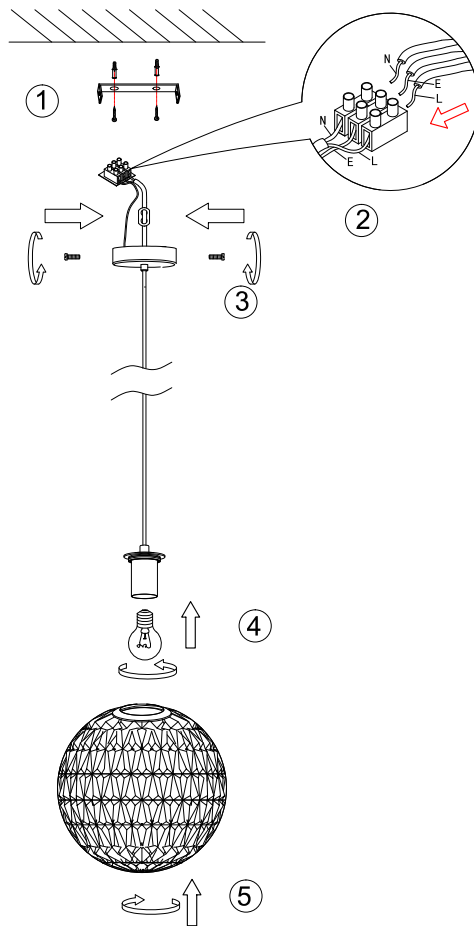

Instruction

P022PL-01B

1 x E27 (40W)

Model: P022PL-01B
Collection: Pendant
Series: Andromeda

Ceiling Lamps