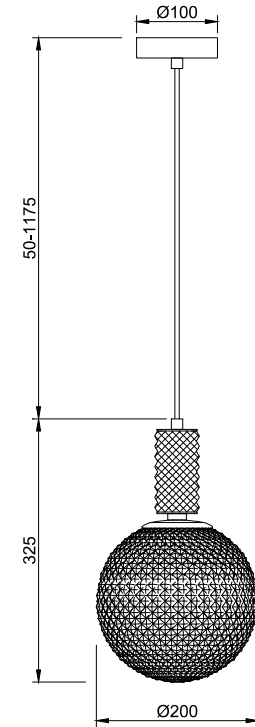

Instruction

P029PL-01B

1 x E27 (40W)

Model: P029PL-01B
Collection: Pendant
Series: Milagro

Pendant Lamps