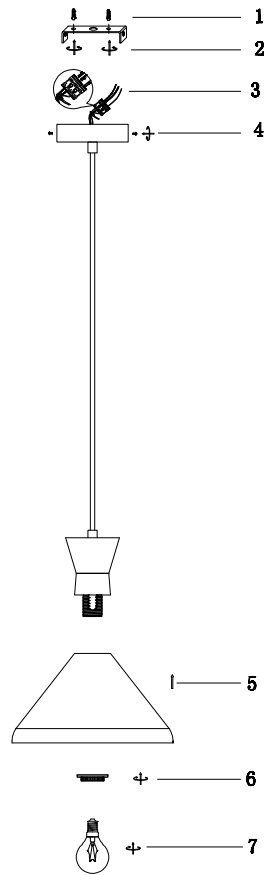

Instruction

P111-PL-225-G

1 x E14 (40W)

Model: P111-PL-225-G
Collection: Pendant
Series: Kendal

Pendant Lamps