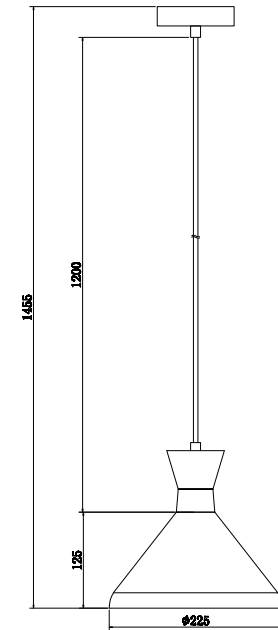

Instruction

P111-PL-225-G

1 x E14 (40W)

Model: P111-PL-225-G
Collection: Pendant
Series: Kendal

Pendant Lamps