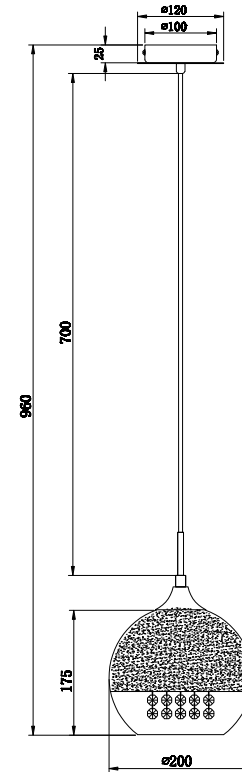

Instruction

P140-PL-110-1-G

1 x E27 (60W)

Model: P140-PL-110-1-G
Collection: Pendant

Pendant Lamps