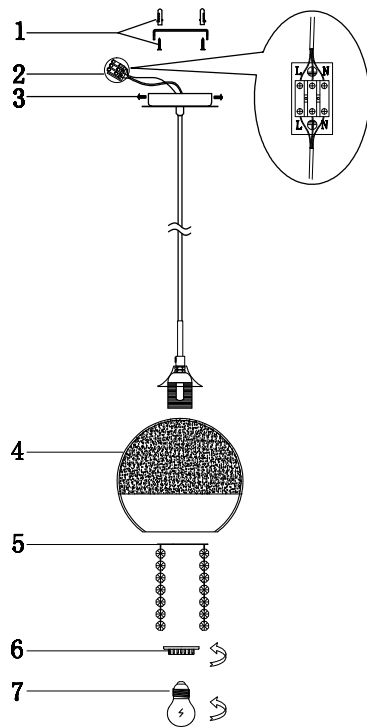

Instruction

P140-PL-110-1-G

1 x E27 (60W)

Model: P140-PL-110-1-G
Collection: Pendant

Pendant Lamps