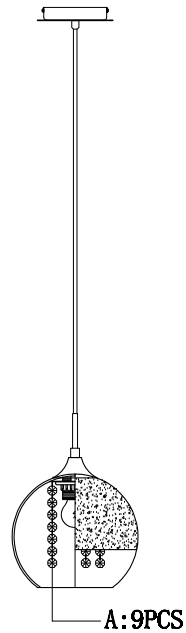

Instruction

P140-PL-110-1-G

1 x E27 (60W)

Model: P140-PL-110-1-G
Collection: Pendant

Pendant Lamps