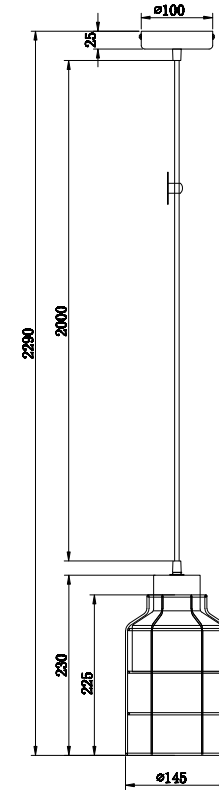

Instruction

T441-PL-01-GR

1 x E27 (60W)

Model: T441-PL-01-GR
Collection: Loft
Series: Gosford

Pendant Lamps