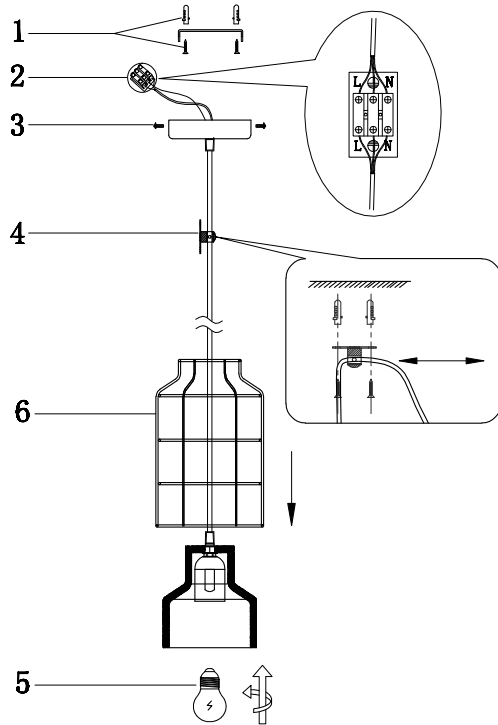

Instruction

T441-PL-01-GR

1 x E27 (60W)

Model: T441-PL-01-GR
Collection: Loft
Series: Gosford

Pendant Lamps