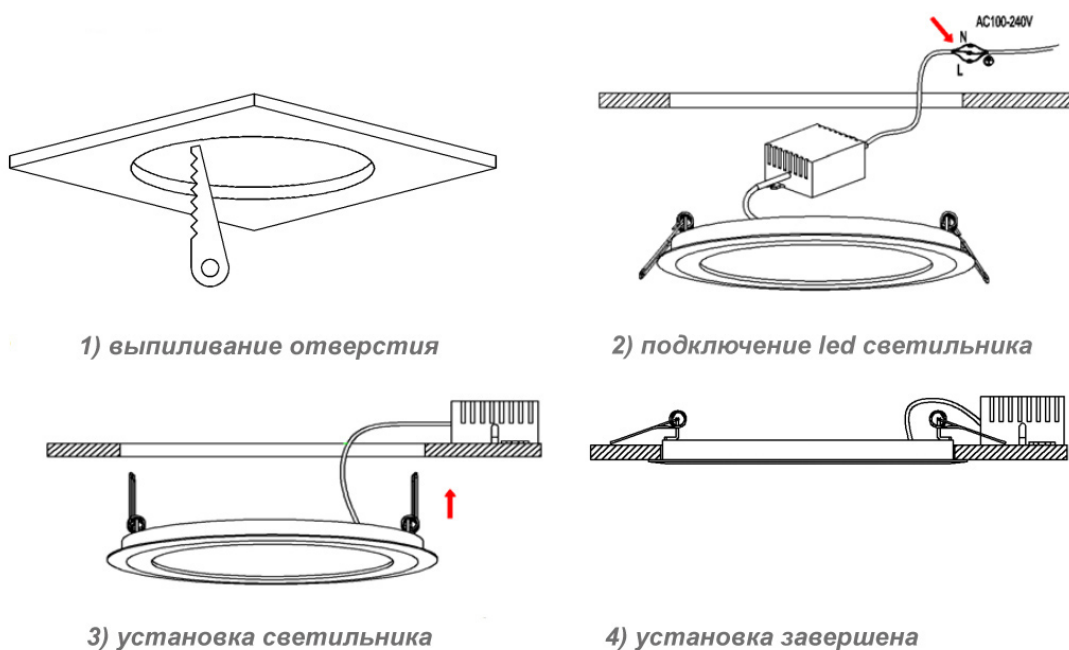

# СВЕТИЛЬНИК ВСТРАИВАЕМЫЙ СВЕТОДИОДНЫЙ

Артикул 357360

**Прежде, чем произвести монтаж светильника и приступить к его эксплуатации внимательно ознакомьтесь с настоящим руководством.**

## Схема установки светодиодного точечного встраиваемого светильника.