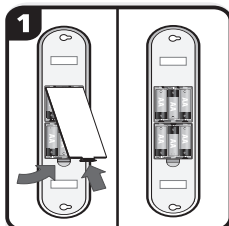

MADERA 357442
МЕБЕЛЬНЫЙ НАКЛАДНОЙ
СВЕТОДИОДНЫЙ СВЕТИЛЬНИК

ИНСТРУКЦИЯ ПО ЭКСПЛУАТАЦИИ

1
 Снимите крышку, нажав на защелку и потянув вверх. Вставьте 6 батареек типа AA.

2
 Очистите поверхность спиртом. Соедините две застёжки вместе и нажмите до щелчка.

3
 Поместите каждую пару застёжек, как показано на рисунке. Удерживайте 30 сек. для лучшей фиксации.

4
 Соедините светильник и поверхность. Удерживайте 30 сек. для лучшей фиксации.

ДЕМОНТАЖ

1
 Возьмитесь за край светильника и снимите с поверхности.

УСТАНОВКА С ВИНТОВЫМ КРЕПЛЕНИЕМ

1
 Снимите крышку, нажав на защелку и потянув вверх. Вставьте 6 батареек типа AA.

2
 Пометьте места для установки 2-х винтов. Осторожно закрутите винты, оставляя маленький зазор.