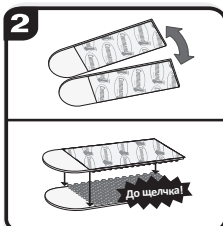

MADERA 357442
МЕБЕЛЬНЫЙ НАКЛАДНОЙ
СВЕТОДИОДНЫЙ СВЕТИЛЬНИК

ИНСТРУКЦИЯ ПО ЭКСПЛУАТАЦИИ

1
 Снимите крышку, нажав на защелку и потянув вверх. Вставьте 6 батареек типа AA.

2
 Очистите поверхность спиртом. Соедините две застёжки вместе и нажмите до щелчка.

3
 Поместите каждую пару застёжек, как показано на рисунке. Удерживайте 30 сек. для лучшей фиксации.

4
 Соедините светильник и поверхность. Удерживайте 30 сек. для лучшей фиксации.

ДЕМОНТАЖ

1
 Возьмитесь за край светильника и снимите с поверхности.

2
 Никогда не тяните застёжку от поверхности. Всегда тяните вдоль поверхности.

3
 Тяните каждую застёжку медленно вдоль поверхности.

Благодарим Вас за приобретение этого светильника. Пожалуйста, прочитайте данную инструкцию внимательно перед использованием для обеспечения безопасного и длительного функционирования данного продукта.

УСТАНОВКА С ВИНТОВЫМ КРЕПЛЕНИЕМ

1
 Снимите крышку, нажав на защелку и потянув вверх. Вставьте 6 батареек типа AA.

2
 Пометьте места для установки 2-х винтов. Осторожно закрутите винты, оставляя маленький зазор.