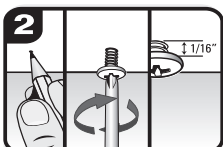

3
 Поместите каждую пару застёжек, как показано на рисунке. Удерживайте 30 сек. для лучшей фиксации.

4
 Соедините светильник и поверхность. Удерживайте 30 сек. для лучшей фиксации.

ДЕМОНТАЖ

1
 Возьмитесь за край светильника и снимите с поверхности.

2
 Никогда не тяните застёжку от поверхности. Всегда тяните вдоль поверхности.

3
 Тяните каждую застёжку медленно вдоль поверхности.

Благодарим Вас за приобретение этого светильника. Пожалуйста, прочитайте данную инструкцию внимательно перед использованием для обеспечения безопасного и длительного функционирования данного продукта.

УСТАНОВКА С ВИНТОВЫМ КРЕПЛЕНИЕМ

1
 Снимите крышку, нажав на защелку и потянув вверх. Вставьте 6 батареек типа AA.

2
 Пометьте места для установки 2-х винтов. Осторожно закрутите винты, оставляя маленький зазор.