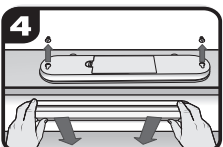

УСТАНОВКА С ВИНТОВЫМ КРЕПЛЕНИЕМ

1
 Снимите крышку, нажав на защелку и потянув вверх. Вставьте 6 батареек типа AA.

2
 Пометьте места для установки 2-х винтов. Осторожно закрутите винты, оставляя маленький зазор.