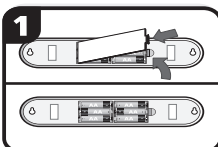

3
 Поместите каждую пару застёжек, как показано на рисунке. Удерживайте 30 сек. для лучшей фиксации.

4
 Соедините светильник и поверхность. Удерживайте 30 сек. для лучшей фиксации.

ДЕМОНТАЖ

1
 Возьмитесь за край светильника и снимите с поверхности.

УСТАНОВКА С ВИНТОВЫМ КРЕПЛЕНИЕМ

1
 Снимите крышку, нажав на защелку и потянув вверх. Вставьте 6 батареек типа AA.

2
 Пометьте места для установки 2-х винтов. Осторожно закрутите винты, оставляя маленький зазор.