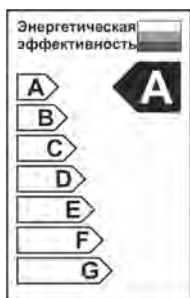

По вопросам приобретения и сервисного обслуживания обращаться в ООО «Сонекс»- 127644, Москва, ул. Лобненская 18, стр.1,Тел. (495)485-37-00 Факс: (495) 485-37-63

Дата изготовления: