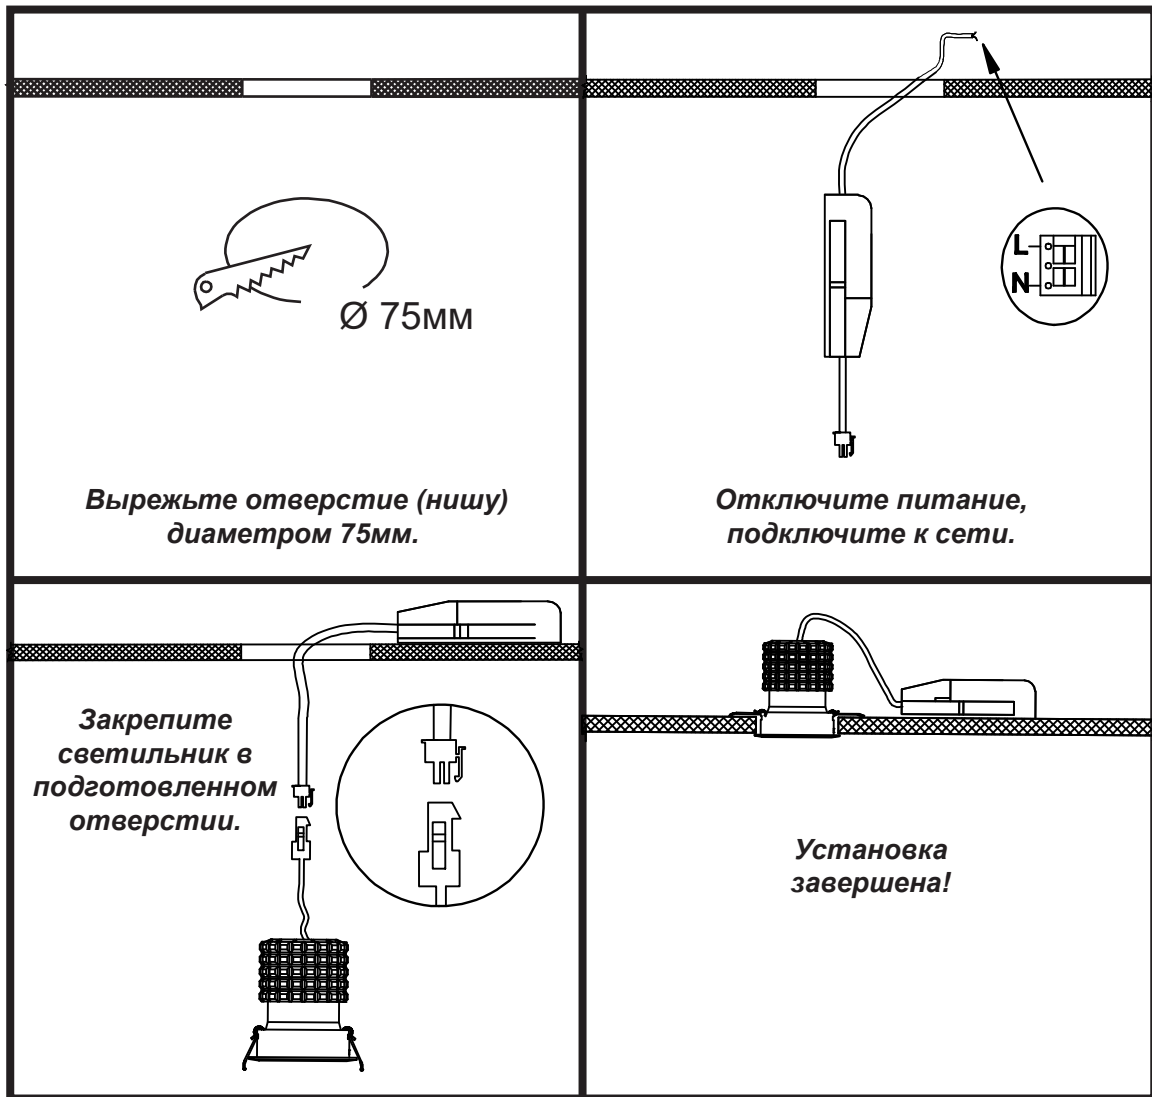

Схема установки светодиодного встраиваемого светильника.