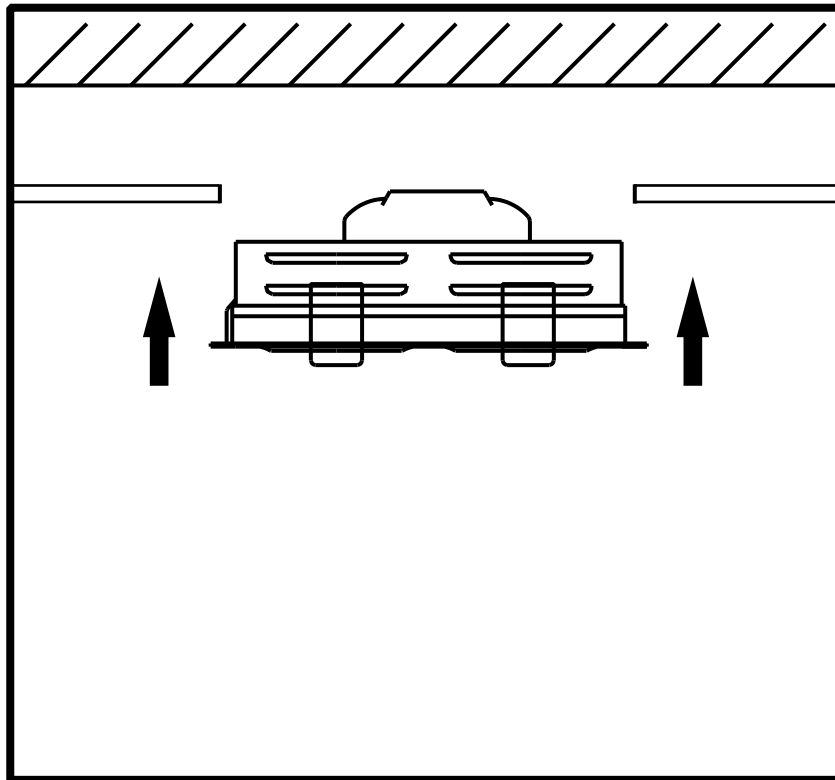

Схема установки светодиодного встраиваемого светильника.

Схема подключения светодиодных светильников
(драйвер входит в комплект)