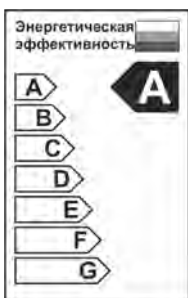

Дата продажи:

Арт. _____ (Штамп продавца и подпись)

Фабрика-изготовитель:

Жонгшан Гужен Женью Лайтинг Мануфактори
Адрес: 3F, Донгсинг Роад, Кансан, Гужень, Жонгшан Сити, Гуангдонг, КНР

Импортер:

ООО «Эдельвейс». Юридический адрес: 690012, Приморский край, г. Владивосток ул. Березовая, дом 25.