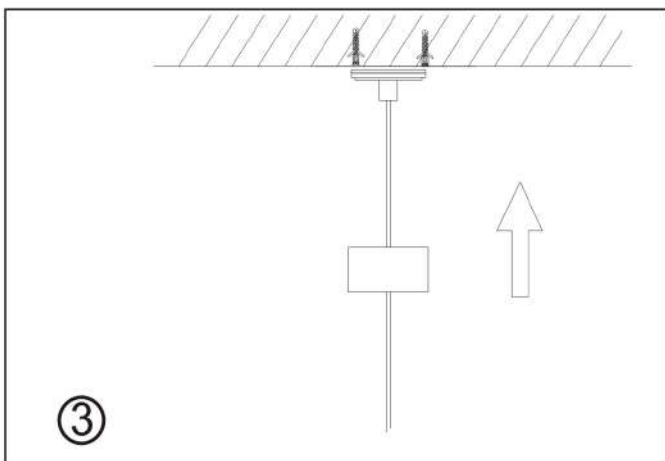

**Схема установки светодиодного накладного светильника
арт. 358158**