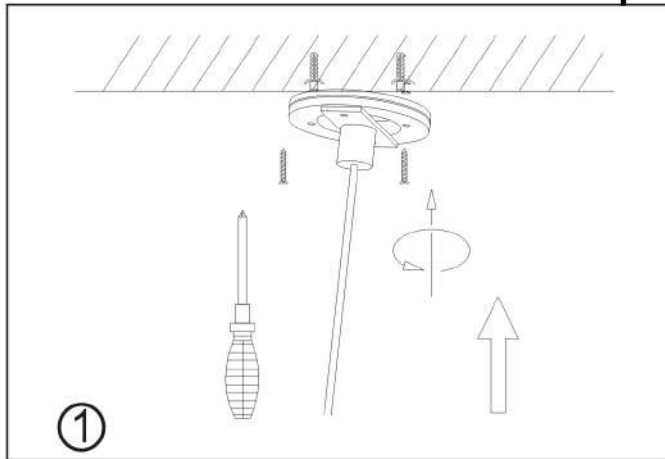

**Схема установки светодиодного накладного светильника
арт. 358157**