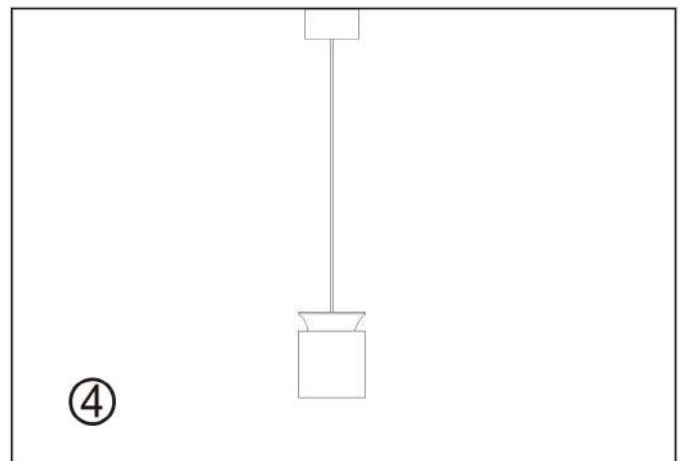

**Схема установки светодиодного накладного светильника
арт. 358158**