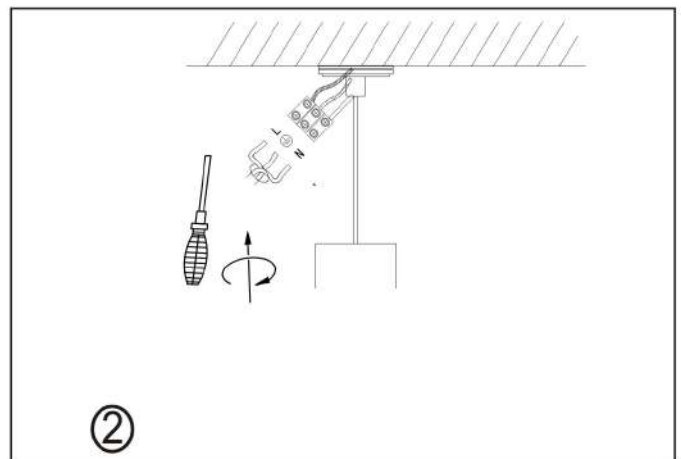

**Схема установки светодиодного накладного светильника
арт. 358158**