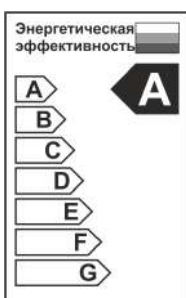

Утилизация:

Светильник не содержит дорогостоящих или токсичных материалов требующих специальной утилизации. Утилизация производится обычным способом через предприятия вторсырья.

Гарантийные обязательства:

При правильной эксплуатации светильника гарантируется его нормальная работа в течении 24 месяцев со дня продажи через розничную торговую сеть.

Не возмещает ущерб за дефект:

- появившийся по истечении гарантийного срока;
- появившийся за время гарантийного срока в результате нарушения правил эксплуатации, изменения конструкции, повреждений при транспортировании.

Сведения о сертификации:

Светильник сертифицирован на безопасность.
Сертификат соответствия № ТС RU С-НУ.АВ24.В.02306, выданный ООО «СЕРТИФИКАЦИЯ ПРОДУКЦИИ «СТАНДАРТ-ТЕСТ». Адрес: 121471, г. Москва, Можайское шоссе, д.29, на срок до 01.04.2020г.

Дата продажи:

Арт. _____ (Штамп продавца и подпись)

Фабрика-изготовитель:

Жонгшан Гужен Женью Лайтинг Мануфактори
Адрес: 3F, Донгсинг Роад, Кансан, Гужень, Жонгшан Сити, Гуангдонг, КНР

Импортер:

ООО «СОНЕКС» ОГРН 1107746016817
Юридический адрес: 117303, г. Москва, ул. Юшуньская М., д. 1, кор. 1, эт.1 пом. I ком. 21
ИНН7714798469 КПП 772701001 тел. 8 (495) 485-3700; 485-37-45

По вопросам приобретения и сервисного обслуживания обращаться в ООО «Сонекс»- 127644, Москва, ул. Лобненская 18, стр.1, Тел. (495)485-37-00 Факс: (495) 485-37-63