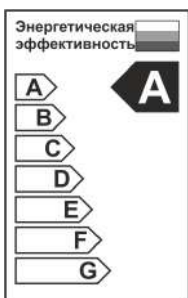

Утилизация:

Светильник не содержит дорогостоящих или токсичных материалов требующих специальной утилизации. Утилизация производится обычным способом через предприятия вторсырья.

Гарантийные обязательства:

При правильной эксплуатации светильника гарантируется его нормальная работа в течении 24 месяцев со дня продажи через розничную торговую сеть.
Не возмещает ущерб за дефект:
- появившийся по истечении гарантийного срока;
- появившийся за время гарантийного срока в результате нарушения правил эксплуатации, изменения конструкции, повреждений при транспортировании.

Сведения о сертификации:

Светильник сертифицирован на безопасность.
Сертификат соответствия № TC RU C-HU.AB24.B.02306, выданный ООО «СЕРТИФИКАЦИЯ ПРОДУКЦИИ «СТАНДАРТ-ТЕСТ». Адрес: 121471, г. Москва, Можайское шоссе, д.29, на срок до 01.04.2020г.

Дата продажи:

Арт. _____ (Штамп продавца и подпись)

Фабрика-изготовитель:

Жонгшан Гужен Женью Лайтинг Мануфактори
Адрес: 3F, Донгсинг Родд, Кансан, Гужень, Жонгшан Сити, Гуангдонг, КНР

Импортер:

ООО «СОНЕКС» ОГРН 1107746016817
Юридический адрес: 117303, г. МОСКВА, ул. Юшуньская М., д. 1, кор. 1, эт.1 пом. I ком. 21
ИНН7714798469 КПП 772701001 тел. 8 (495) 485-3700; 485-37-45

По вопросам приобретения и сервисного обслуживания обращаться в ООО «Сонекс»- 127644, Москва, ул. Лобненская 18, стр.1,Тел. (495)485-37-00 Факс: (495) 485-37-63