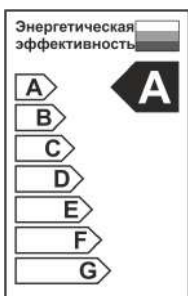

Утилизация:

Светильник не содержит дорогостоящих или токсичных материалов требующих специальной утилизации. Утилизация производится обычным способом через предприятия вторсырья.

Гарантийные обязательства:

При правильной эксплуатации светильника гарантируется его нормальная работа в течении 24 месяцев со дня продажи через розничную торговую сеть.
Не возмещает ущерб за дефект:
- появившийся по истечении гарантийного срока;
- появившийся за время гарантийного срока в результате нарушения правил эксплуатации, изменения конструкции, повреждений при транспортировании.

Сведения о сертификации:

Светильник сертифицирован на безопасность.
Сертификат соответствия № TC RU C-HU.AB24.B.02306, выданный ООО «СЕРТИФИКАЦИЯ ПРОДУКЦИИ «СТАНДАРТ-ТЕСТ». Адрес: 121471, г. Москва, Можайское шоссе, д.29, на срок до 01.04.2020г.

Дата продажи:

Арт. _____ (Штамп продавца и подпись)

Фабрика-изготовитель:

Жонгшан Гужен Женью Лайтинг Мануфактори
Адрес: 3F, Донгсинг Родд, Кансан, Гужень, Жонгшан Сити, Гуангдонг, КНР

Импортер:

ООО «СОНЕКС» ОГРН 1107746016817
Юридический адрес: 117303, г. МОСКВА, ул. Юшуньская М., д. 1, кор. 1, эт.1 пом. I ком. 21
ИНН7714798469 КПП 772701001 тел. 8 (495) 485-3700; 485-37-45

По вопросам приобретения и сервисного обслуживания обращаться в ООО «Сонекс»- 127644, Москва, ул. Лобненская 18, стр.1,Тел. (495)485-37-00 Факс: (495) 485-37-63