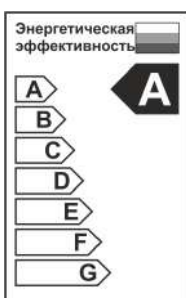

Утилизация:

Светильник не содержит дорогостоящих или токсичных материалов требующих специальной утилизации. Утилизация производится обычным способом через предприятия вторсырья.

Гарантийные обязательства:

При правильной эксплуатации светильника гарантируется его нормальная работа в течении 24 месяцев со дня продажи через розничную торговую сеть.
Не возмещает ущерб за дефект:
- появившийся по истечении гарантийного срока;
- появившийся за время гарантийного срока в результате нарушения правил эксплуатации, изменения конструкции, повреждений при транспортировании.

Сведения о сертификации:

Светильник сертифицирован на безопасность.
Сертификат соответствия № TC RU C-HU.AB24.B.02306, выданный ООО «СЕРТИФИКАЦИЯ ПРОДУКЦИИ «СТАНДАРТ-ТЕСТ». Адрес: 121471, г. Москва, Можайское шоссе, д.29, на срок до 01.04.2020г.

Дата продажи:

Арт. _____ (Штамп продавца и подпись)

Фабрика-изготовитель:

Жонгшан Гужен Женью Лайтинг Мануфактори
Адрес: 3F, Донгсинг Роад, Кансан, Гужень, Жонгшан Сити, Гуангдонг, КНР

Импортер:

ООО «СОНЕКС» ОГРН 1107746016817
Юридический адрес: 117303, г. МОСКВА, ул. Юшуньская М., д. 1, кор. 1, эт.1 пом. I ком. 21
ИНН7714798469 КПП 772701001 тел. 8 (495) 485-3700; 485-37-45

По вопросам приобретения и сервисного обслуживания обращаться в ООО «Сонекс»- 127644, Москва, ул. Лобненская 18, стр.1,Тел. (495)485-37-00 Факс: (495) 485-37-63