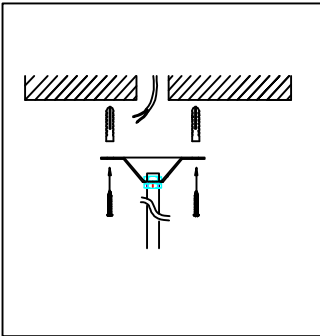

# INSTALLATION INSTRUCTION ODEON LIGHT COLLECTION HALL 4123/12

1	<b>30*55#</b>	<b>70 PCS</b>	
2	<b>22#*1+30*100#</b>	<b>36 PCS</b>	
3	<b>30*100#</b>	<b>27 PCS</b>	
4			