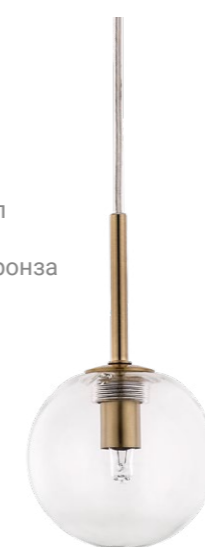

A1900SP-8AB

↑ 300 ∅ 58
 ♀ 8X40W | E14
 ∇ 45

Fixture material: metal plated / metal painted
 Fixture colour: polished brass / chrome / gold / antique bronze / satin silver
 Shade material: glass
 Shade colour: white / clear

Материал арматуры: металл гальванизированный / металл крашенный
 Цвет арматуры: полированная медь / хром / золото / античная бронза / матовое серебро
 Материал плафона: стекло
 Цвет плафона: белый / прозрачный

A1915SP-3AB

↑ 28 ↔ 15 ↗ 79
 ♀ 3X40W | E14
 ∅ 100 ∇ 10

VOLARE

A1915SP-1GO

↑ 28 ∅ 15
 ♀ 40W | E14
 ∅ 150 ∇ 8

Fixture material: metal plated
 Fixture colour: antique bronze
 Shade material: glass
 Shade colour: clear

Материал арматуры: металл гальванизированный
 Цвет арматуры: античная бронза
 Материал плафона: стекло
 Цвет плафона: прозрачный

A7710SP-1AB

↑ 20 ∅ 10
 ♀ 40W | G9
 ∅ 150 ∇ 8

A7715SP-1AB

↑ 26 ∅ 15
 ♀ 40W | G9
 ∅ 150 ∇ 8