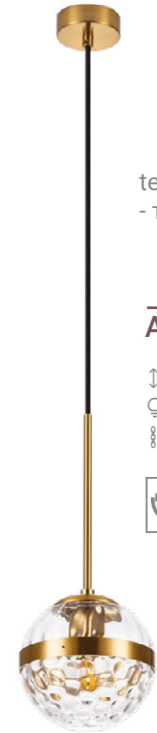

A7770PL-6PB

↓ 35 ∅ 85
 ∅ 6X40W | E14
 ∇ 10

A7770AP-1PB

↓ 35 ↔ 15 ∇ 20
 ∅ 40W | E14

textile cable
 - текстильный шнур

A7770SP-1PB

↓ 37 ∅ 15
 ∅ 40W | E14
 ∇ 150 ∇ 8

adjustable central rod
 – укорачиваемый
 центральный шток

A7770SP-13PB

↓ 55 ∅ 100
 ∅ 13X40W | E14
 ∇ 50/25 ∇ 12

Fixture material: metal plated
 Fixture colour: polished brass
 Shade material: glass
 Shade colour: clear

Материал арматуры: металл
 гальванизированный
 Цвет арматуры: полированная медь
 Материал плафона: стекло
 Цвет плафона: прозрачный

A7770SP-6PB

↓ 37 ↔ 37 ∇ 100
 ∅ 6X40W | E14
 ∇ 110 ∇ 35X5

A7770SP-9PB

↓ 37 ↔ 37 ∇ 120
 ∅ 9X40W | E14
 ∇ 110 ∇ 50X5