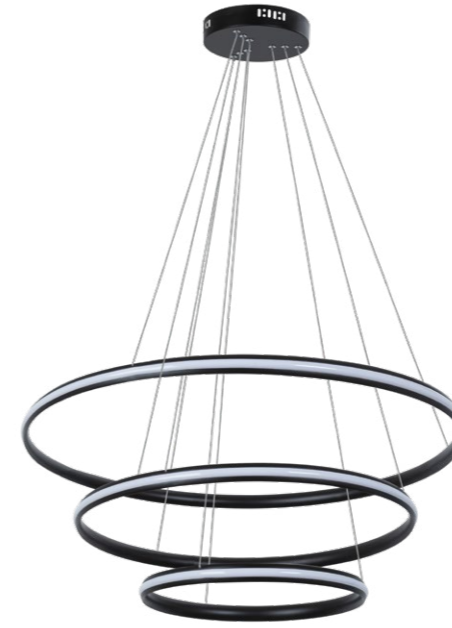

A2198SP-2WH

↓ 4 ∅60
 ♀ 70W | LED, 2500LM,
 3000-6000K, CRI/RA≥80
 ⌀ 120 ∇ 18

A2198SP-3WH

↓ 4 ∅80
 ♀ 155W | LED, 4200LM,
 3000-6000K, CRI/RA≥80
 ⌀ 140 ∇ 20

A2198SP-3BK

↓ 4 ∅80
 ♀ 145W | LED, 5300LM,
 3000-6000K, CRI/RA≥80
 ⌀ 140 ∇ 20

A2198SP-2BK

↓ 4 ∅60
 ♀ 70W | LED, 2500LM,
 3000-6000K, CRI/RA≥80
 ⌀ 120 ∇ 18

- remote control-пульт ДУ
- dimmer-диммирование
- color light change 3000K-6000K - изменение цветовой температуры
- memory function-функция памяти

A2198SP-3GO

↓ 4 ∅80
 ♀ 150W | LED, 7000LM,
 3000-6000K, CRI/RA≥80
 ⌀ 140 ∇ 20

A2198SP-2GO

↓ 4 ∅60
 ♀ 70W | LED, 3900LM,
 3000-6000K, CRI/RA≥80
 ⌀ 120 ∇ 18

Fixture material: metal painted / metal plated
 Fixture colour: white / black / chrome / gold
 Shade material: acrylic
 Shade colour: white

Материал арматуры: металл крашенный / металл гальванизированный
 Цвет арматуры: белый / черный / хром / золото
 Материал плафона: акрил
 Цвет плафона: белый