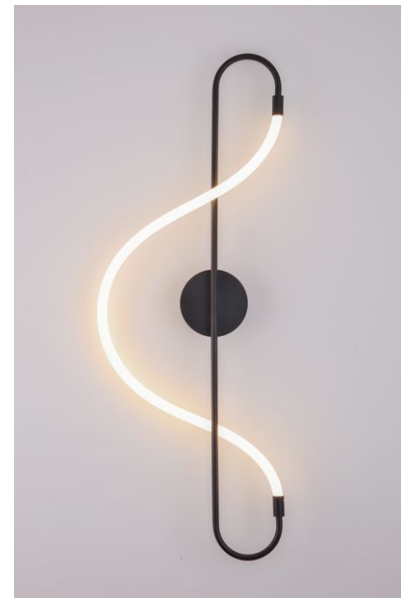

NEW
A2850PL-32BK

↓ 9 ↔ 300 ↗ 6
 ∅ 32W | LED, 1600LM,
 4000K, CRI/RA≥80
 ∇ 6*12

A2850AP-13BK

↓ 90 ↔ 16 ↗ 30
 ∅ 13W | LED, 1430LM,
 3000K, CRI/RA≥80

A2850SP-80BK

↓ 60 ↔ ↗ 150
 ∅ 55W | LED, 8000LM,
 3000K, CRI/RA≥80
 ∅ 150 ∇ 18

A2850PN-35BK

↓ 170 ∅ 40
 ∅ 30W | LED, 4200LM,
 3000K, CRI/RA≥80
 ∅ 200

Fixture material: metal plated /
 metal painted
 Fixture colour: polished brass / black
 Shade material: acrylic / silicone
 Shade colour: white

Материал арматуры: металл
 гальванизированный / металл
 крашенный
 Цвет арматуры: полированная
 медь / черный / латунь
 Материал плафона: акрил /
 силикон
 Цвет плафона: белый

A2850SP-75BK

↓ 35 ↔ 30 ↗ 120
 ∅ 46W | LED, 7000LM,
 3000K, CRI/RA≥80
 ∅ 115 ∇ 43

A2850SP-45BK

↓ 150 ↔ 125 ↗ 167
 ∅ 47W | LED, 5400LM,
 4000K, CRI/RA≥80
 ∅ 150 ∇ 14