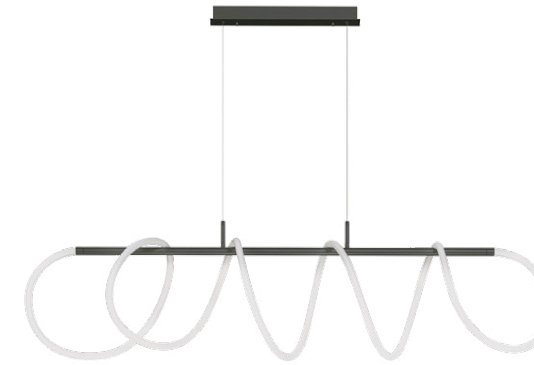

NEW
A2850PL-32BK

↓ 9 ↔ 300 ↗ 6
 ∅ 32W | LED, 1600LM,
 4000K, CRI/RA≥80
 ∇ 6*12

A2850AP-13BK

↓ 90 ↔ 16 ↗ 30
 ∅ 13W | LED, 1430LM,
 3000K, CRI/RA≥80

A2850SP-80BK

↓ 60 ↔ ↗ 150
 ∅ 55W | LED, 8000LM,
 3000K, CRI/RA≥80
 ∅ 150 ∇ 18

A2850PN-35BK

↓ 170 ∅ 40
 ∅ 30W | LED, 4200LM,
 3000K, CRI/RA≥80
 ∅ 200

Fixture material: metal plated /
 metal painted
 Fixture colour: polished brass / black
 Shade material: acrylic / silicone
 Shade colour: white

Материал арматуры: металл
 гальванизированный / металл
 крашенный
 Цвет арматуры: полированная
 медь / черный / латунь
 Материал плафона: акрил /
 силикон
 Цвет плафона: белый

A2850SP-75BK

↓ 35 ↔ 30 ↗ 120
 ∅ 46W | LED, 7000LM,
 3000K, CRI/RA≥80
 ∅ 115 ∇ 43

A2850SP-45BK

↓ 150 ↔ 125 ↗ 167
 ∅ 47W | LED, 5400LM,
 4000K, CRI/RA≥80
 ∅ 150 ∇ 14