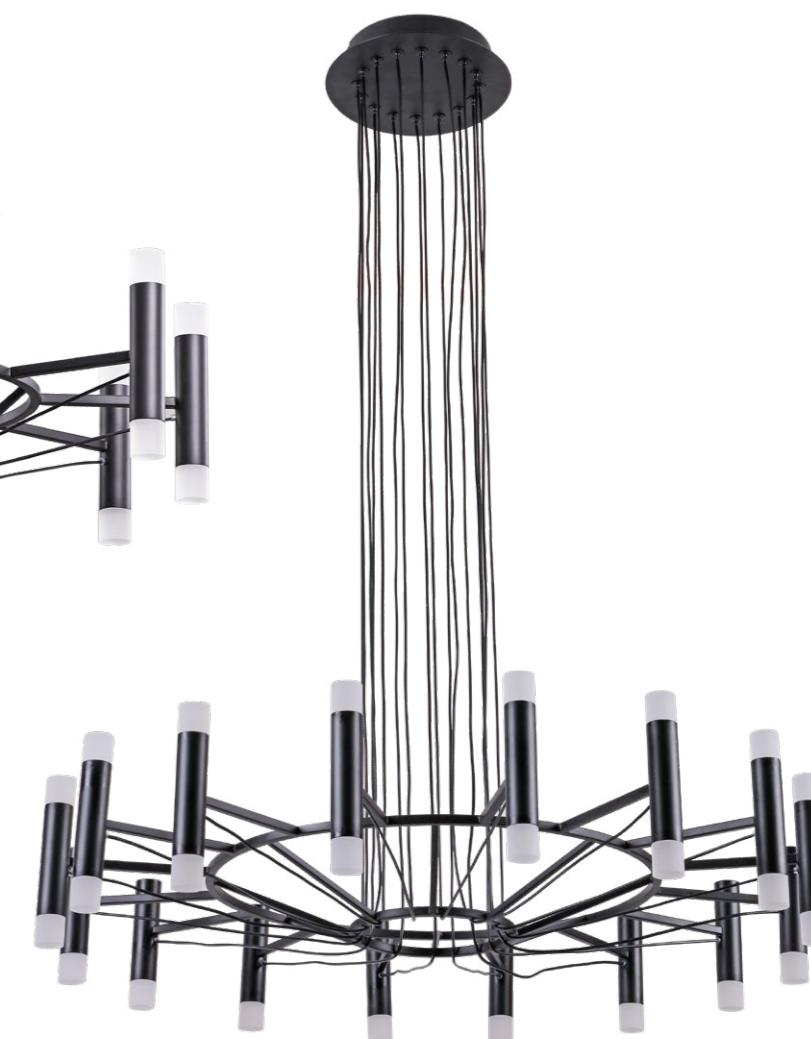

NEW

A2482SP-84BK

↓ 40 ∅ 100
 ∅ 252W | LED, 12600LM,
 3500K, CRI/RA≥80
 ⚡ 3000 ∇ 26

Fixture material: metal painted
 Fixture colour: black
 Shade material: acrylic
 Shade colour: white

Материал арматуры: металл крашенный
 Цвет арматуры: черный
 Материал плафона: акрил
 Цвет плафона: белый

NEW

A2482SP-20BK

↓ 15 ∅ 50
 ∅ 60W | LED, 3000LM,
 3500K, CRI/RA≥80
 ⚡ 120 ∇ 16

NEW

A2482SP-32BK

↓ 15 ∅ 70
 ∅ 96W | LED, 4800LM,
 3500K, CRI/RA≥80
 ⚡ 120 ∇ 20