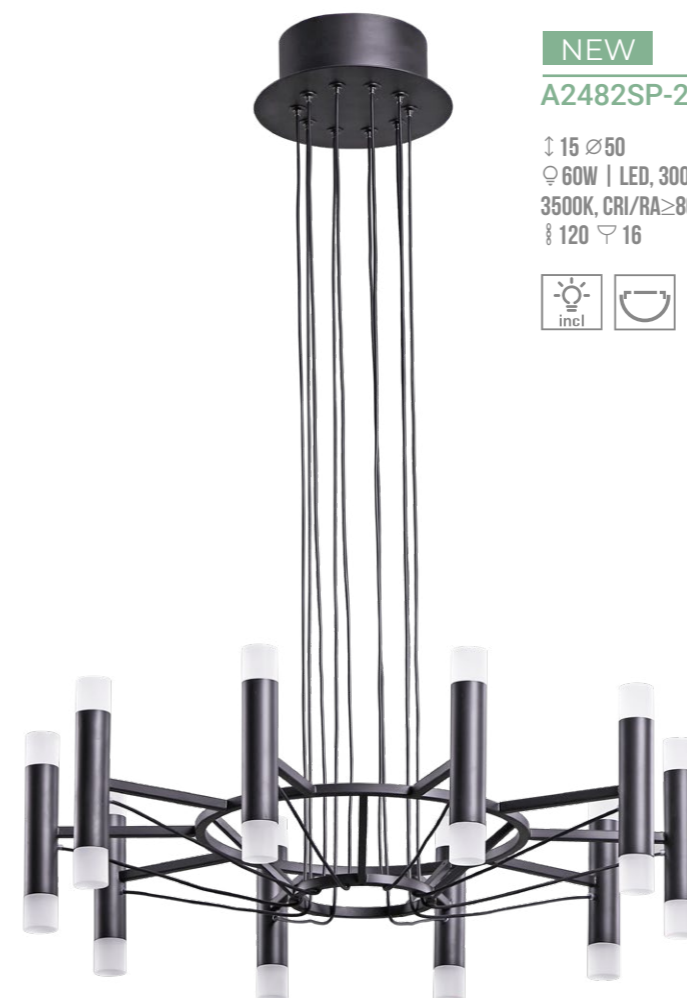

NEW

A2482SP-84BK

↓ 40 ∅ 100
 ∅ 252W | LED, 12600LM,
 3500K, CRI/RA≥80
 ⚡ 3000 ∇ 26

Fixture material: metal painted
 Fixture colour: black
 Shade material: acrylic
 Shade colour: white

Материал арматуры: металл крашенный
 Цвет арматуры: черный
 Материал плафона: акрил
 Цвет плафона: белый

NEW

A2482SP-20BK

↓ 15 ∅ 50
 ∅ 60W | LED, 3000LM,
 3500K, CRI/RA≥80
 ⚡ 120 ∇ 16

NEW

A2482SP-32BK

↓ 15 ∅ 70
 ∅ 96W | LED, 4800LM,
 3500K, CRI/RA≥80
 ⚡ 120 ∇ 20