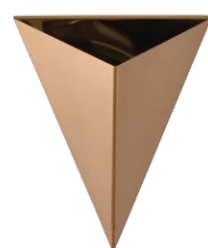

A2033AP-1BK

↓ 20 ↔ 17 ↗ 9
 ∅ 5W | LED, 200LM,
 4000K, CRI/RA≥80

A2033AP-1PB

↓ 20 ↔ 17 ↗ 9
 ∅ 5W | LED, 200LM,
 4000K, CRI/RA≥80

A2033AP-1WH

↓ 20 ↔ 17 ↗ 9
 ∅ 5W | LED, 200LM,
 4000K, CRI/RA≥80

Fixture material: metal plated / metal painted
 Fixture colour: polished brass / black / white

Материал арматуры: металл гальванизированный / металл крашенный
 Цвет арматуры: полированная медь / черный / белый

A2173AP-1BK

↓ 19 ↔ 18 ↗ 13
 ∅ 5W | LED, 475LM,
 4000K, CRI/RA≥80

A2173AP-1PB

↓ 19 ↔ 18 ↗ 13
 ∅ 5W | LED, 475LM,
 4000K, CRI/RA≥80

ALBERT

Fixture material: metal plated / metal painted
 Fixture colour: polished brass / black

Материал арматуры: металл
 гальванизированный / металл крашенный
 Цвет арматуры: полированная медь / черный