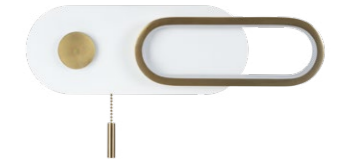

Fixture material: metal painted
 Fixture colour: white / black / gold
 Shade material: acrylic
 Shade colour: white

Материал арматуры: металл крашенный
 Цвет арматуры: белый / черный / золото
 Материал плафона: акрил
 Цвет плафона: белый

A2600PL-32GO
 ↓ 12 ↔ 6 ↗ 80
 ♀ 32W | LED, 1700LM,
 4000K, CRI/RA≥70

A2600PL-32BK
 ↓ 12 ↔ 6 ↗ 80
 ♀ 32W | LED, 1700LM,
 4000K, CRI/RA≥70

Fixture material: metal painted
 Fixture colour: black / gold / white
 Shade material: acrylic
 Shade colour: white

Материал арматуры: металл крашенный
 Цвет арматуры: черный / золото / белый
 Материал плафона: акрил
 Цвет плафона: белый

A2602AP-10BK
 ↓ 12 ↔ 5 ↗ 40
 ♀ 10W | LED, 500LM,
 4000K, CRI/RA≥70

A2602AP-10WH
 ↓ 12 ↔ 5 ↗ 40
 ♀ 10W | LED, 500LM,
 4000K, CRI/RA≥70