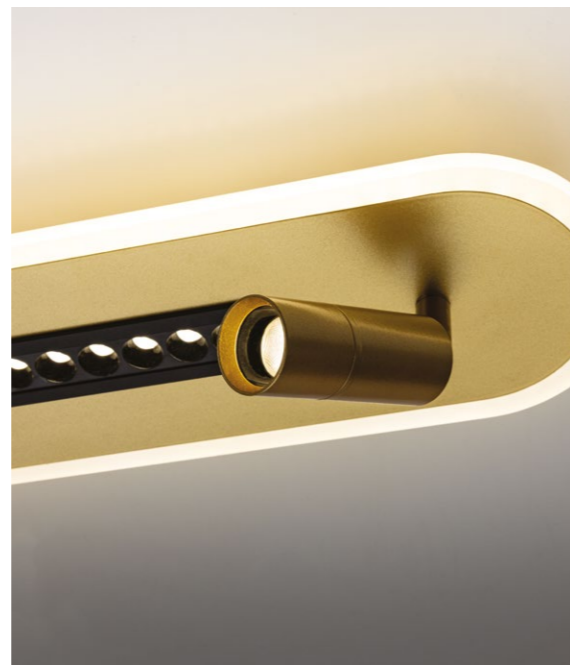

Fixture material: metal painted
 Fixture colour: white / black / gold
 Shade material: acrylic
 Shade colour: white

Материал арматуры: металл крашенный
 Цвет арматуры: белый / черный / золото
 Материал плафона: акрил
 Цвет плафона: белый

A2600PL-32GO
 ↓ 12 ↔ 6 ↗ 80
 ♀ 32W | LED, 1700LM,
 4000K, CRI/RA≥70

A2600PL-32BK
 ↓ 12 ↔ 6 ↗ 80
 ♀ 32W | LED, 1700LM,
 4000K, CRI/RA≥70

Fixture material: metal painted
 Fixture colour: black / gold / white
 Shade material: acrylic
 Shade colour: white

Материал арматуры: металл крашенный
 Цвет арматуры: черный / золото / белый
 Материал плафона: акрил
 Цвет плафона: белый

A2602AP-10BK
 ↓ 12 ↔ 5 ↗ 40
 ♀ 10W | LED, 500LM,
 4000K, CRI/RA≥70

A2602AP-10WH
 ↓ 12 ↔ 5 ↗ 40
 ♀ 10W | LED, 500LM,
 4000K, CRI/RA≥70