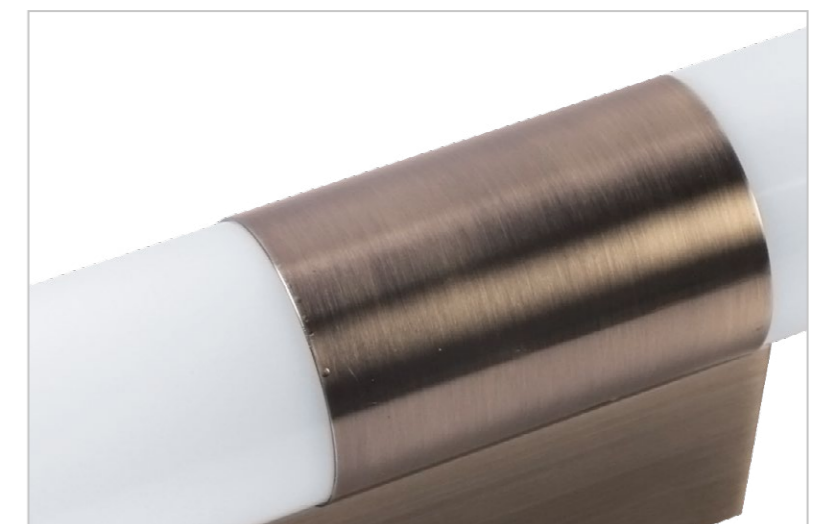

A5663AP-1CC

↓ 11 ↔ 10 ↗ 14
 ♀ 40W | G9
 ♀ 10

IP44

A5663AP-1AB

↓ 11 ↔ 10 ↗ 14
 ♀ 40W | G9
 ♀ 10

IP44

Fixture material: metal plated
 Fixture colour: antique bronze / chrome
 Shade material: glass
 Shade colour: white

Материал арматуры: металл гальванизированный
 Цвет арматуры: античная бронза / хром
 Материал плафона: стекло
 Цвет плафона: белый

NEW
A3410AP-1WH plastic - пластик

↓ 8 ↔ 6 ↗ 47
 ♀ 10W | LED, 900LM,
 4000K, CRI/RA≥80

incl IP44

A2828AP-1AB metal - металл

↓ 5 ↔ 10 ↗ 41
 ♀ 12W | LED, 600LM,
 3000K, CRI/RA≥80

incl IP44

A2828AP-1CC metal - металл

↓ 5 ↔ 10 ↗ 41
 ♀ 12W | LED, 600LM,
 3000K, CRI/RA≥80

incl IP44

CALLISTO

Fixture material: metal painted, PC / metal plated
 Fixture colour: white / chrome / antique bronze
 Shade material: PC / plastic
 Shade colour: white

Материал арматуры: металл крашенный, пластик / металл гальванизированный
 Цвет арматуры: белый / хром / античная бронза
 Материал плафона: пластик
 Цвет плафона: белый