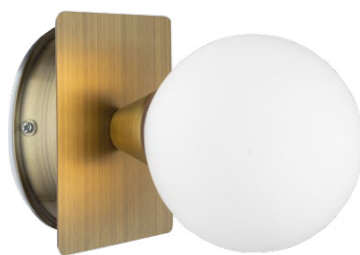

A5663AP-1CC

↓ 11 ↔ 10 ↗ 14
 ♀ 40W | G9
 ♀ 10

IP44

A5663AP-1AB

↓ 11 ↔ 10 ↗ 14
 ♀ 40W | G9
 ♀ 10

IP44

Fixture material: metal plated
 Fixture colour: antique bronze / chrome
 Shade material: glass
 Shade colour: white

Материал арматуры: металл гальванизированный
 Цвет арматуры: античная бронза / хром
 Материал плафона: стекло
 Цвет плафона: белый

NEW
A3410AP-1WH plastic - пластик

↓ 8 ↔ 6 ↗ 47
 ♀ 10W | LED, 900LM,
 4000K, CRI/RA≥80

incl IP44

power socket included –
 силовая розетка в комплекте

NEW
A4408AP-1CC plastic - пластик

↓ 7 ↔ 13 ↗ 40
 ♀ 8W | LED, 720LM,
 4000K, CRI/RA≥80

incl IP44

NEW
A4415AP-1CC plastic - пластик

↓ 7 ↔ 13 ↗ 60
 ♀ 15W | LED, 1350LM,
 4000K, CRI/RA≥80

Fixture material: metal painted, PC / metal plated
 Fixture colour: white / chrome / antique bronze
 Shade material: PC / plastic
 Shade colour: white

Материал арматуры: металл крашенный, пластик / металл гальванизированный
 Цвет арматуры: белый / хром / античная бронза
 Материал плафона: пластик
 Цвет плафона: белый