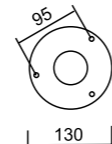

↓ 23 ↔ 9 ↗ 14
 ♀ 20W | E27

IP44

A8371AL-1BK

↓ 24 ↔ 10 ↗ 15
 ♀ 40W | E27

IP44

A8381PA-1SS

↓ 50 ∅ 90
 ♀ 20W | E27

IP44