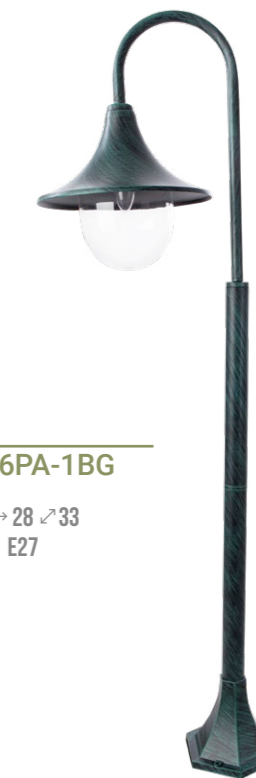

**A1086PA-2BG**

↓ 218 ↔ 28 ↗ 84  
 ∅ 2X75W | E27

IP44

**A1086PA-3BG**

↓ 218 ∅ 70  
 ∅ 3X75W | E27

IP44

**A1085SO-1BG**

↓ 26 ∅ 28  
 ∅ 75W | E27  
 ∅ 50 ∇ 10

IP44

**A1082AL-1BG**

↓ 45 ↔ 28 ↗ 40  
 ∅ 75W | E27

IP44

**A1086PA-1BG**

↓ 120 ↔ 28 ↗ 33  
 ∅ 75W | E27

IP44

Fixture material: aluminum  
 Fixture colour: old brass  
 Shade material: PC  
 Shade colour: clear

Материал арматуры: алюминий  
 Цвет арматуры: старая медь  
 Материал плафона: пластик  
 Цвет плафона: прозрачный