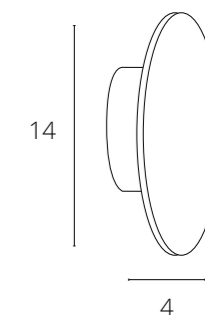

NIMBO

A1506AP-1WH	Белый	LED 6W	360 Lm	3000 K