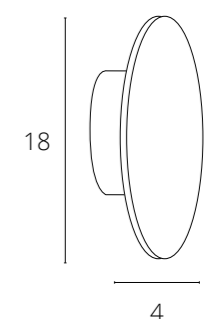

**TAMBURELLO**

A1525AP-1WH	Белый	LED 4W	340 Lm	3000 K
A1525AP-1GY	Серый	LED 4W	340 Lm	3000 K