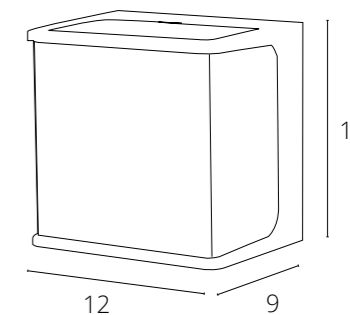

Возможность изменения угла
рассеивания светового потока

**ALGOL**

A1445AL-1BK Черный LED 2W 170 Lm 3000 K

С числами-наклейками для
обозначения номера дома

**LANCIA**

A6418AL-1BK Черный LED 8W 650 Lm 4200 K

Возможность изменения угла
рассеивания светового потока

**RULLO**

A1414AL-1WH Белый LED 6W 500 Lm 3000 K

A1414AL-1GY Серый LED 6W 500 Lm 3000 K

A1414AL-1BK Черный LED 6W 500 Lm 3000 K

**BOSTO**

A3722AL-2WH Белый LED 3W 360 Lm 3000 K