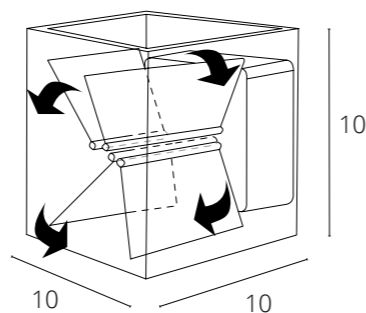

Возможность изменения угла
рассеивания светового потока

**RULLO**

A1414AL-1WH Белый LED 6W 500 Lm 3000 K

A1414AL-1GY Серый LED 6W 500 Lm 3000 K

A1414AL-1BK Черный LED 6W 500 Lm 3000 K

**BOSTO**

A3722AL-2WH Белый LED 3W 360 Lm 3000 K