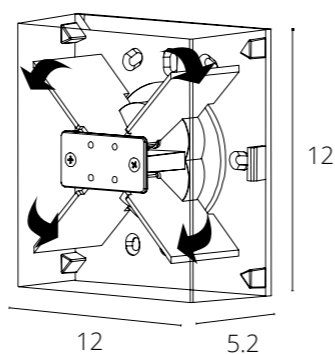

Возможность изменения угла
рассеивания светового потока