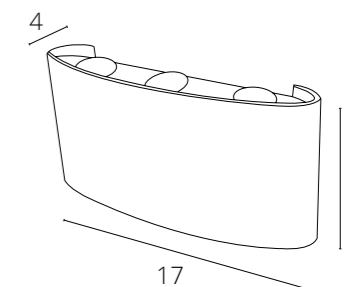

BOSTO

A3722AL-2WH Белый LED 3W 360 Lm 3000 K

A3722AL-2BK Черный LED 3W 360 Lm 3000 K