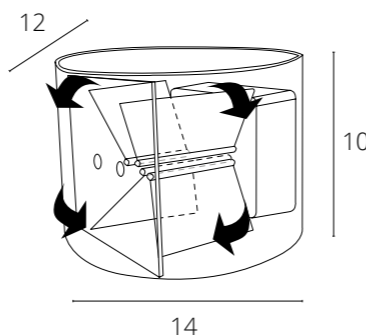

Возможность изменения угла
рассеивания светового потока