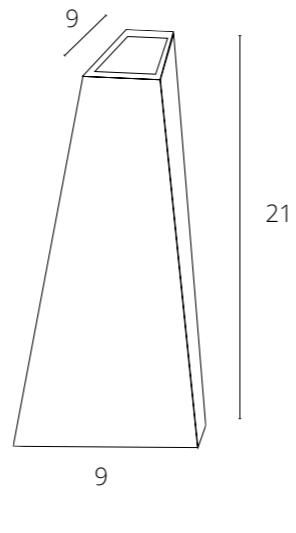

CROCE

A1444AP-1WH	Белый	LED 6W	470 Lm	3000 K
A1444AP-1BK	Черный	LED 6W	470 Lm	3000 K

COMETA

A1524AL-1WH	Белый	LED 6W	360 Lm	3000 K
A1524AL-1GY	Серый	LED 6W	360 Lm	3000 K

BUSTA

A1609AP-1WH	Белый	LED 7W	605 Lm	3000 K
A1609AP-1GY	Серый	LED 7W	605 Lm	3000 K