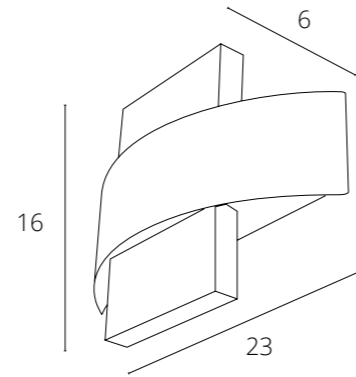

CROCE

A1444AP-1WH	Белый	LED 6W	470 Lm	3000 K
A1444AP-1BK	Черный	LED 6W	470 Lm	3000 K

COMETA

A1524AL-1WH	Белый	LED 6W	360 Lm	3000 K
A1524AL-1GY	Серый	LED 6W	360 Lm	3000 K

BUSTA

A1609AP-1WH	Белый	LED 7W	605 Lm	3000 K
A1609AP-1GY	Серый	LED 7W	605 Lm	3000 K