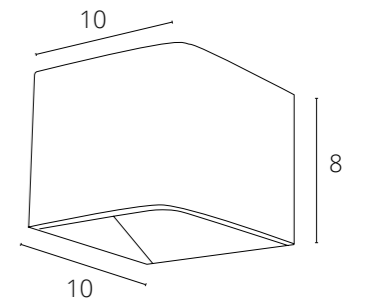

SCATOLA

A1423AP-1WH Белый LED 5W 300 Lm 3000 K

A1423AP-1BK Черный LED 5W 300 Lm 3000 K