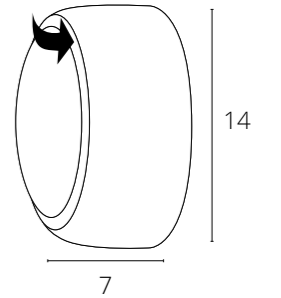

ECLIPSE

A1421AP-1WH Белый LED 5W 400 Lm 3000 K