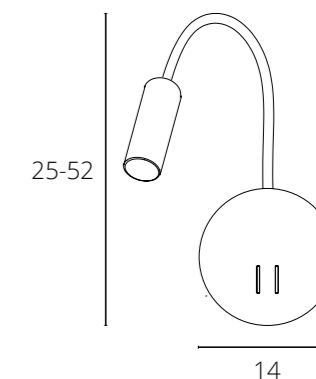

НАСТЕННЫЕ ПРИКРОВАТНЫЕ  
СВЕТИЛЬНИКИ

**ELECTRA**

A8231AP-1WH	Белый	LED 3+6W	550 Lm	3000 K
A8231AP-1BK	Черный	LED 3+6W	550 Lm	3000 K

**ELECTRA**

A8232AP-1WH	Белый	LED 3+6W	550 Lm	3000 K
A8232AP-1BK	Черный	LED 3+6W	550 Lm	3000 K

**ELECTRA**

A8233AP-1WH	Белый	LED 3+7W	620 Lm	3000 K
A8233AP-1BK	Черный	LED 3+7W	620 Lm	3000 K