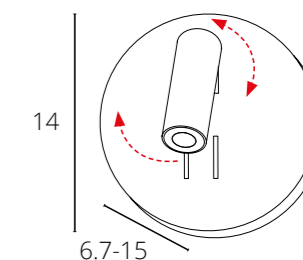

**ELECTRA**

A8233AP-1WH	Белый	LED 3+7W	620 Lm	3000 K
A8233AP-1BK	Черный	LED 3+7W	620 Lm	3000 K