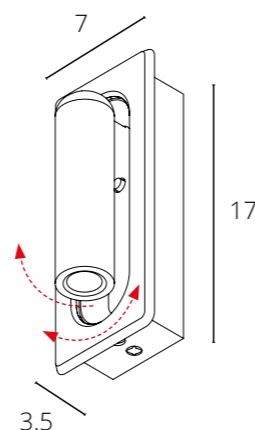

**TWIST**

A7603AP-1WH	Белый	LED 3W	180 Lm	4000 K
A7603AP-1BK	Черный	LED 3W	180 Lm	4000 K

**CERCARE**

A4107AP-1WH	Белый	LED 7W	600 Lm	4000 K
A4107AP-1BK	Черный	LED 7W	600 Lm	4000 K

Два способа монтажа:  
встраиваемый и накладной