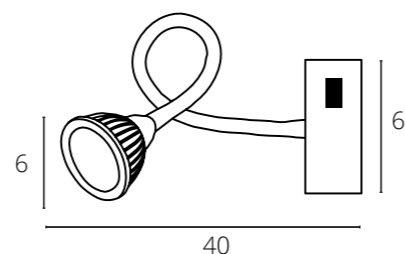

**TWIST**

A7603AP-1WH	Белый	LED 3W	180 Lm	4000 K
A7603AP-1BK	Черный	LED 3W	180 Lm	4000 K

**CERCARE**

A4107AP-1WH	Белый	LED 7W	600 Lm	4000 K
A4107AP-1BK	Черный	LED 7W	600 Lm	4000 K

Два способа монтажа:  
встраиваемый и накладной