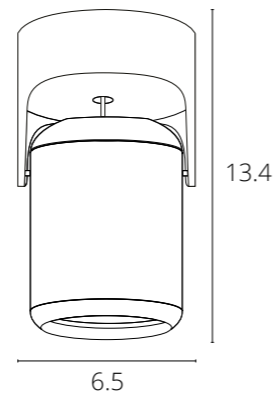

LIBRA

A3316PL-1WH	Белый	GU10 50W
A3316PL-1GY	Серый	GU10 50W
A3316PL-1BK	Черный	GU10 50W