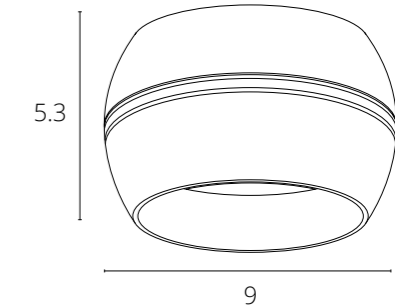

NEW

INTERCRUS

A5548PL-1WH	Белый	GX53 max 15W
A5548PL-1BK	Черный	GX53 max 15W

NEW

PINO

A7376PL-1WH	Белый	GU10 35W
A7376PL-1BK	Черный	GU10 35W

INTERCRUS

A5549PL-1WH	Белый	GX53 max 15W
A5549PL-1BK	Черный	GX53 max 15W