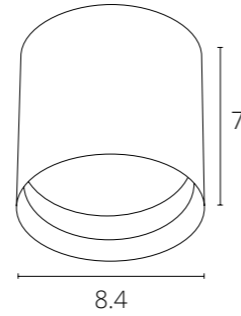

NEW

INTERCRUS

A5548PL-1WH	Белый	GX53 max 15W
A5548PL-1BK	Черный	GX53 max 15W

NEW

PINO

A7376PL-1WH	Белый	GU10 35W
A7376PL-1BK	Черный	GU10 35W

INTERCRUS

A5549PL-1WH	Белый	GX53 max 15W
A5549PL-1BK	Черный	GX53 max 15W