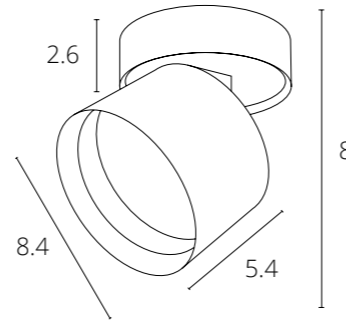

NEW

INTERCRUS

A5548PL-1WH	Белый	GX53 max 15W
A5548PL-1BK	Черный	GX53 max 15W

NEW

PINO

A7376PL-1WH	Белый	GU10 35W
A7376PL-1BK	Черный	GU10 35W

INTERCRUS

A5549PL-1WH	Белый	GX53 max 15W
A5549PL-1BK	Черный	GX53 max 15W