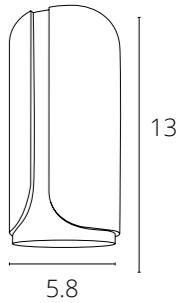

NEW

INTERCRUS

A5548PL-1WH	Белый	GX53 max 15W
A5548PL-1BK	Черный	GX53 max 15W

NEW

PINO

A7376PL-1WH	Белый	GU10 35W
A7376PL-1BK	Черный	GU10 35W

INTERCRUS

A5549PL-1WH	Белый	GX53 max 15W
A5549PL-1BK	Черный	GX53 max 15W