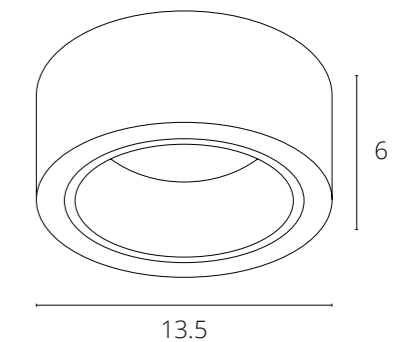

EFFETTO

A5553PL-1WH	Белый	GX53 max 11W
A5553PL-1BK	Черный	GX53 max 11W