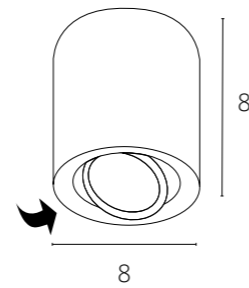

NEW

BEID

A1517PL-1WH	Белый	GU10 35W
A1517PL-1BK	Черный	GU10 35W

UNIX

A1516PL-1WH	Белый	GU10 max 35W
A1516PL-1BK	Черный	GU10 max 35W

NEW

BEID

A1513PL-1BK	Белый	GU10 35W
A1513PL-1WH	Черный	GU10 35W

SENTRY

A1560PL-1WH	Белый	GU10 50W
A1560PL-1BK	Черный	GU10 50W

AQUARIUS

A3216PL-1WH	Белый	GU10 max 35W
A3216PL-1GY	Серый	GU10 max 35W
A3216PL-1BK	Черный	GU10 max 35W

TORRE

A1532PL-1WH	Белый + Серебро	GU10 35W
A1532PL-1BK	Черный + Золото	GU10 35W