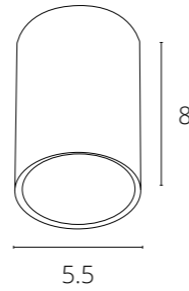

NEW

BEID

A1517PL-1WH	Белый	GU10 35W
A1517PL-1BK	Черный	GU10 35W

UNIX

A1516PL-1WH	Белый	GU10 max 35W
A1516PL-1BK	Черный	GU10 max 35W

NEW

BEID

A1513PL-1BK	Белый	GU10 35W
A1513PL-1WH	Черный	GU10 35W