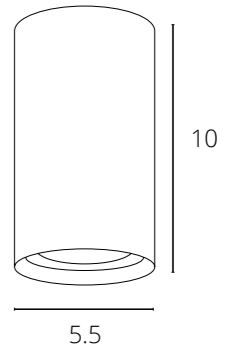

NEW

BEID

A1517PL-1WH	Белый	GU10 35W
A1517PL-1BK	Черный	GU10 35W

UNIX

A1516PL-1WH	Белый	GU10 max 35W
A1516PL-1BK	Черный	GU10 max 35W

NEW

BEID

A1513PL-1BK	Белый	GU10 35W
A1513PL-1WH	Черный	GU10 35W

SENTRY

A1560PL-1WH	Белый	GU10 50W
A1560PL-1BK	Черный	GU10 50W

AQUARIUS

A3216PL-1WH	Белый	GU10 max 35W
A3216PL-1GY	Серый	GU10 max 35W
A3216PL-1BK	Черный	GU10 max 35W

TORRE

A1532PL-1WH	Белый + Серебро	GU10 35W
A1532PL-1BK	Черный + Золото	GU10 35W