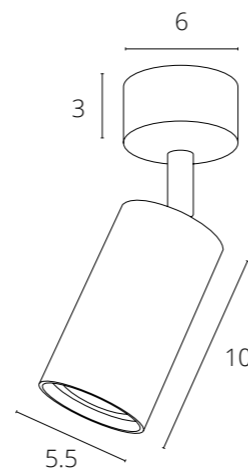

NEW

BEID

A1517PL-1WH	Белый	GU10 35W
A1517PL-1BK	Черный	GU10 35W

UNIX

A1516PL-1WH	Белый	GU10 max 35W
A1516PL-1BK	Черный	GU10 max 35W

NEW

BEID

A1513PL-1BK	Белый	GU10 35W
A1513PL-1WH	Черный	GU10 35W

SENTRY

A1560PL-1WH	Белый	GU10 50W
A1560PL-1BK	Черный	GU10 50W

AQUARIUS

A3216PL-1WH	Белый	GU10 max 35W
A3216PL-1GY	Серый	GU10 max 35W
A3216PL-1BK	Черный	GU10 max 35W

TORRE

A1532PL-1WH	Белый + Серебро	GU10 35W
A1532PL-1BK	Черный + Золото	GU10 35W