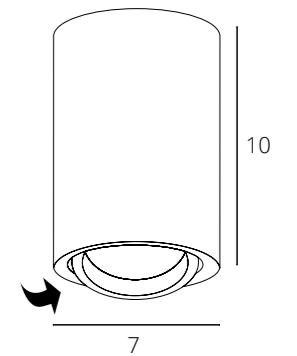

NEW

BEID

A1517PL-1WH	Белый	GU10 35W
A1517PL-1BK	Черный	GU10 35W

UNIX

A1516PL-1WH	Белый	GU10 max 35W
A1516PL-1BK	Черный	GU10 max 35W

NEW

BEID

A1513PL-1BK	Белый	GU10 35W
A1513PL-1WH	Черный	GU10 35W

SENTRY

A1560PL-1WH	Белый	GU10 50W
A1560PL-1BK	Черный	GU10 50W

AQUARIUS

A3216PL-1WH	Белый	GU10 max 35W
A3216PL-1GY	Серый	GU10 max 35W
A3216PL-1BK	Черный	GU10 max 35W

TORRE

A1532PL-1WH	Белый + Серебро	GU10 35W
A1532PL-1BK	Черный + Золото	GU10 35W