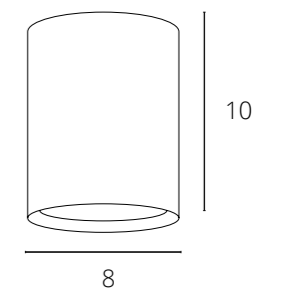

NEW

BEID

A1517PL-1WH	Белый	GU10 35W
A1517PL-1BK	Черный	GU10 35W

UNIX

A1516PL-1WH	Белый	GU10 max 35W
A1516PL-1BK	Черный	GU10 max 35W

NEW

BEID

A1513PL-1BK	Белый	GU10 35W
A1513PL-1WH	Черный	GU10 35W

SENTRY

A1560PL-1WH	Белый	GU10 50W
A1560PL-1BK	Черный	GU10 50W

AQUARIUS

A3216PL-1WH	Белый	GU10 max 35W
A3216PL-1GY	Серый	GU10 max 35W
A3216PL-1BK	Черный	GU10 max 35W

TORRE

A1532PL-1WH	Белый + Серебро	GU10 35W
A1532PL-1BK	Черный + Золото	GU10 35W