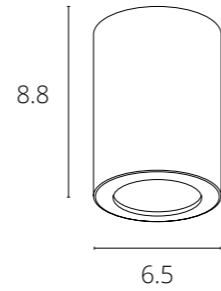

NEW

TINO

A1468PL-1WH	Белый	GU10 35W
A1468PL-1BK	Черный	GU10 35W

NEW

TINO

A1469PL-1WH	Белый	GU10 35W
A1469PL-1BK	Черный	GU10 35W

NEW

INTERCRUS