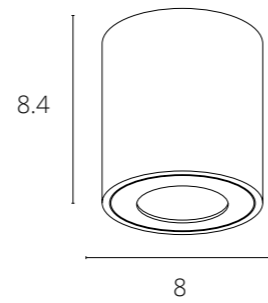

NEW

TINO

A1468PL-1WH	Белый	GU10 35W
A1468PL-1BK	Черный	GU10 35W

NEW

TINO

A1469PL-1WH	Белый	GU10 35W
A1469PL-1BK	Черный	GU10 35W

NEW

INTERCRUS

A5543PL-1WH	Белый	GX53 max 15W
A5543PL-1BK	Черный	GX53 max 15W

GALOPIN

A1460PL-1WH	Белый	GU10 35W
A1460PL-1BK	Черный	GU10 35W

GALOPIN

A1461PL-1WH	Белый	GU10 35W
A1461PL-1BK	Черный	GU10 35W