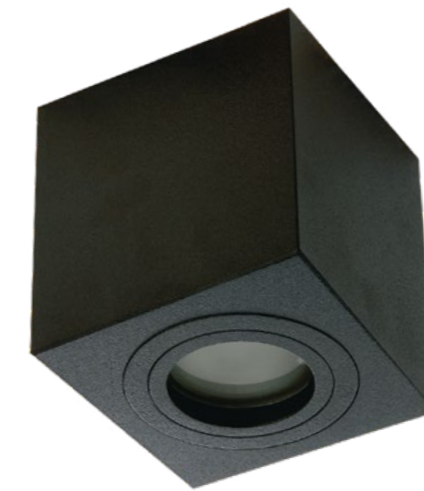

NEW

TINO

A1468PL-1WH	Белый	GU10 35W
A1468PL-1BK	Черный	GU10 35W

NEW

TINO

A1469PL-1WH	Белый	GU10 35W
A1469PL-1BK	Черный	GU10 35W

NEW

INTERCRUS

A5543PL-1WH	Белый	GX53 max 15W
A5543PL-1BK	Черный	GX53 max 15W

GALOPIN

A1460PL-1WH	Белый	GU10 35W
A1460PL-1BK	Черный	GU10 35W

GALOPIN

A1461PL-1WH	Белый	GU10 35W
A1461PL-1BK	Черный	GU10 35W