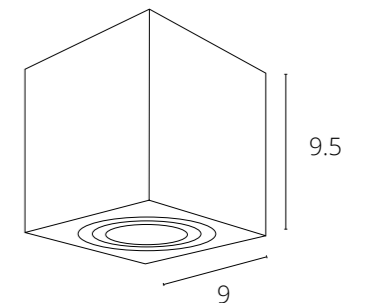

GALOPIN

A1460PL-1WH	Белый	GU10 35W
A1460PL-1BK	Черный	GU10 35W

GALOPIN

A1461PL-1WH	Белый	GU10 35W
A1461PL-1BK	Черный	GU10 35W