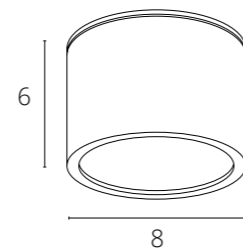

NEW

TINO

A1468PL-1WH	Белый	GU10 35W
A1468PL-1BK	Черный	GU10 35W

NEW

TINO

A1469PL-1WH	Белый	GU10 35W
A1469PL-1BK	Черный	GU10 35W

NEW

INTERCRUS