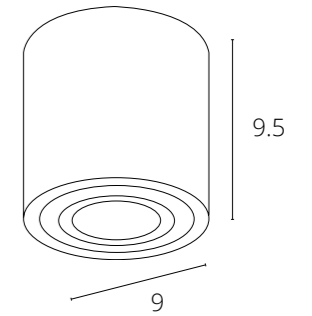

NEW

TINO

A1468PL-1WH	Белый	GU10 35W
A1468PL-1BK	Черный	GU10 35W

NEW

TINO

A1469PL-1WH	Белый	GU10 35W
A1469PL-1BK	Черный	GU10 35W

NEW

INTERCRUS

A5543PL-1WH	Белый	GX53 max 15W
A5543PL-1BK	Черный	GX53 max 15W

GALOPIN

A1460PL-1WH	Белый	GU10 35W
A1460PL-1BK	Черный	GU10 35W

GALOPIN

A1461PL-1WH	Белый	GU10 35W
A1461PL-1BK	Черный	GU10 35W