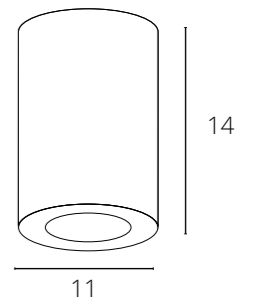

НАКЛАДНЫЕ СВЕТОДИОДНЫЕ  
ПОТОЛОЧНЫЕ СВЕТИЛЬНИКИ

**ELLE**

A1909PL-1WH	Белый	LED 9W	450 Lm	4000 K
A1909PL-1BK	Черный	LED 9W	450 Lm	4000 K
A1949PL-1WH	Белый	LED 9W	450 Lm	3000 K
A1949PL-1BK	Черный	LED 9W	450 Lm	3000 K

**FACILE**

A5118PL-1BK	Черный	LED 18W	1550 Lm	3000 K
-------------	--------	---------	---------	--------

**ARCTURUS**

A7715PL-1WH	Белый	LED 15W	1000 Lm	3000 K
A7715PL-1BK	Черный	LED 15W	1000 Lm	3000 K