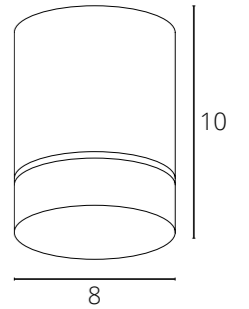

НАКЛАДНЫЕ СВЕТОДИОДНЫЕ  
ПОТОЛОЧНЫЕ СВЕТИЛЬНИКИ

**ELLE**

A1909PL-1WH	Белый	LED 9W	450 Lm	4000 K
A1909PL-1BK	Черный	LED 9W	450 Lm	4000 K
A1949PL-1WH	Белый	LED 9W	450 Lm	3000 K
A1949PL-1BK	Черный	LED 9W	450 Lm	3000 K