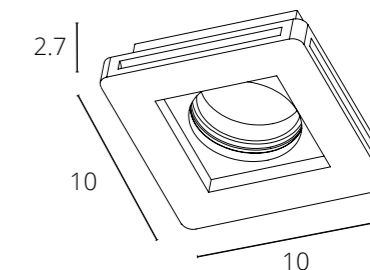

**INVISIBLE**

A9284PL-1WH Белый GU10 35W

Требуемая толщина потолка - 9-15mm

**INVISIBLE**

A9214PL-1WH Белый GU10 35W

Требуемая толщина потолка - 12mm

**INVISIBLE**

A9285PL-1WH Белый GU10 35W

Требуемая толщина потолка - 9-15mm

**INVISIBLE**

A9214PL-2WH Белый GU10 2X35W

Требуемая толщина потолка - 9-15mm

**INVISIBLE**

A9210PL-1WH Белый GU10 35W

Требуемая толщина потолка - 12mm

**INVISIBLE**

A9410PL-1WH Белый GU10 35W

Требуемая толщина потолка - 9-15mm