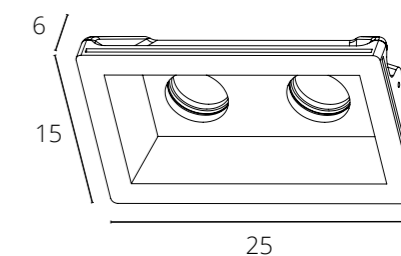

**INVISIBLE**

A9284PL-1WH Белый GU10 35W

Требуемая толщина потолка - 9-15mm

**INVISIBLE**

A9214PL-1WH Белый GU10 35W

Требуемая толщина потолка - 12mm

**INVISIBLE**

A9285PL-1WH Белый GU10 35W

Требуемая толщина потолка - 9-15mm

**INVISIBLE**

A9214PL-2WH Белый GU10 2X35W

Требуемая толщина потолка - 9-15mm

**INVISIBLE**

A9210PL-1WH Белый GU10 35W

Требуемая толщина потолка - 12mm

**INVISIBLE**