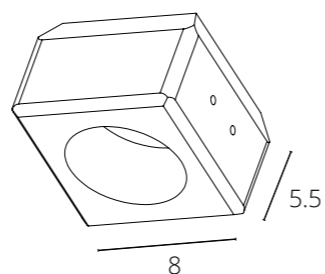

**INVISIBLE**

A9284PL-1WH Белый GU10 35W

Требуемая толщина потолка - 9-15mm

**INVISIBLE**

A9214PL-1WH Белый GU10 35W

Требуемая толщина потолка - 12mm

**INVISIBLE**

A9285PL-1WH Белый GU10 35W

Требуемая толщина потолка - 9-15mm

**INVISIBLE**

A9214PL-2WH Белый GU10 2X35W

Требуемая толщина потолка - 9-15mm

**INVISIBLE**

A9210PL-1WH Белый GU10 35W

Требуемая толщина потолка - 12mm

**INVISIBLE**

A9410PL-1WH Белый GU10 35W

Требуемая толщина потолка - 9-15mm