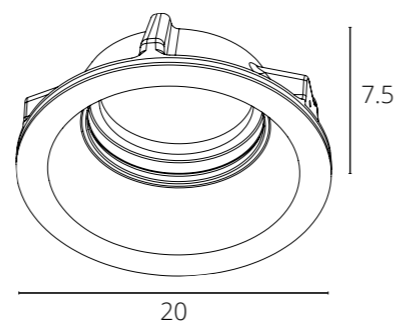

INVISIBLE

A9110PL-1WH Белый GU10 35W

Требуемая толщина потолка - 9-15mm

INVISIBLE

A9270PL-1WH Белый G53 50W

Требуемая толщина потолка - 9-15mm

INVISIBLE

A9215PL-1WH Белый GU10 35W

Требуемая толщина потолка - 9-15mm

СПОСОБ МОНТАЖА СВЕТИЛЬНИКОВ СЕРИИ INVISIBLE С ТОЛЩИНОЙ ПОТОЛКА 12MM

СПОСОБ МОНТАЖА СВЕТИЛЬНИКОВ СЕРИИ INVISIBLE С ТОЛЩИНОЙ ПОТОЛКА 9-15MM

РЕГУЛИРУЕМАЯ ПЕРФОРИРОВАННАЯ СКОБА-КРЕПЛЕНИЕ - ДЛЯ РАЗНОЙ ТОЛЩИНЫ ФАЛЬШ-ПОТОЛКА