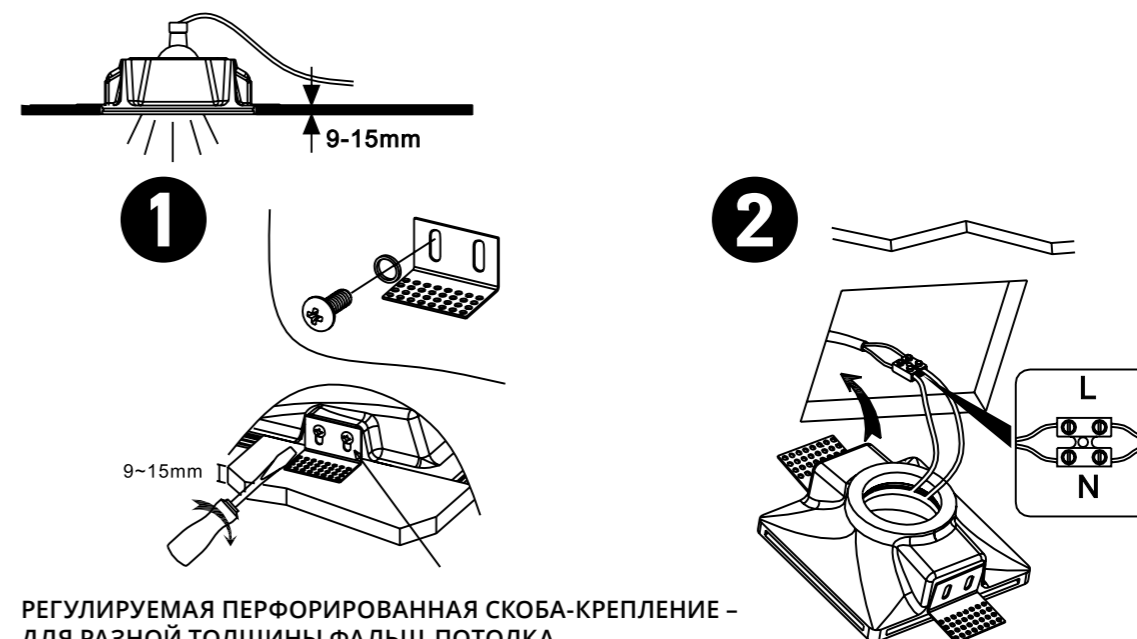

INVISIBLE

A9110PL-1WH Белый GU10 35W

Требуемая толщина потолка - 9-15mm

INVISIBLE

A9270PL-1WH Белый G53 50W

Требуемая толщина потолка - 9-15mm

INVISIBLE

A9215PL-1WH Белый GU10 35W

Требуемая толщина потолка - 9-15mm

СПОСОБ МОНТАЖА СВЕТИЛЬНИКОВ СЕРИИ INVISIBLE С ТОЛЩИНОЙ ПОТОЛКА 12MM

СПОСОБ МОНТАЖА СВЕТИЛЬНИКОВ СЕРИИ INVISIBLE С ТОЛЩИНОЙ ПОТОЛКА 9-15MM

РЕГУЛИРУЕМАЯ ПЕРФОРИРОВАННАЯ СКОБА-КРЕПЛЕНИЕ - ДЛЯ РАЗНОЙ ТОЛЩИНЫ ФАЛЬШ-ПОТОЛКА