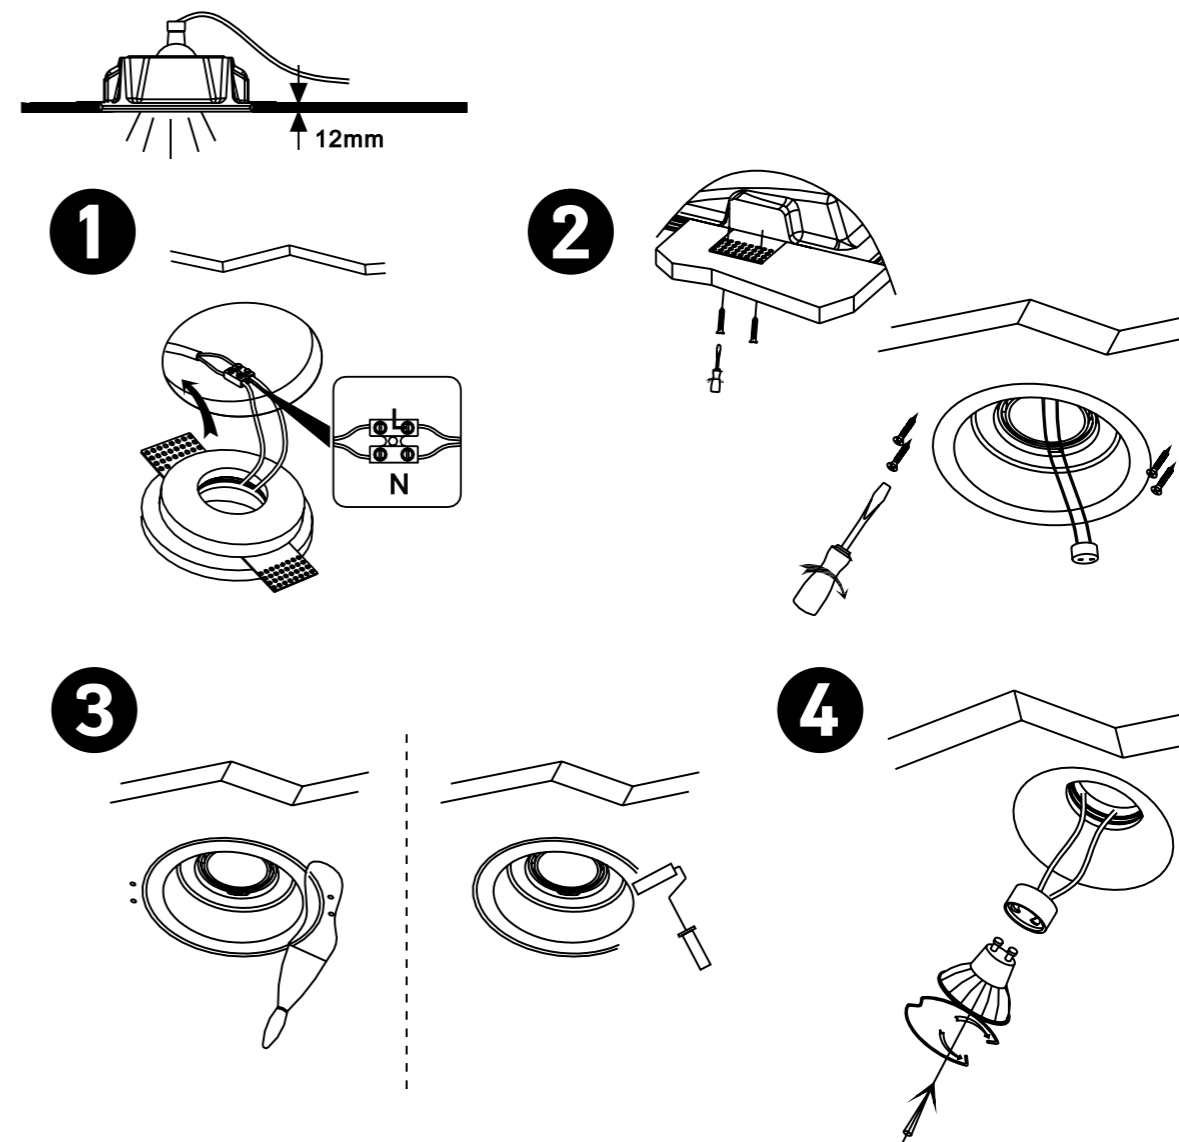

INVISIBLE

A9110PL-1WH Белый GU10 35W

Требуемая толщина потолка - 9-15mm

INVISIBLE

A9270PL-1WH Белый G53 50W

Требуемая толщина потолка - 9-15mm

INVISIBLE

A9215PL-1WH Белый GU10 35W

Требуемая толщина потолка - 9-15mm

СПОСОБ МОНТАЖА СВЕТИЛЬНИКОВ СЕРИИ INVISIBLE С ТОЛЩИНОЙ ПОТОЛКА 12MM

СПОСОБ МОНТАЖА СВЕТИЛЬНИКОВ СЕРИИ INVISIBLE С ТОЛЩИНОЙ ПОТОЛКА 9-15MM

РЕГУЛИРУЕМАЯ ПЕРФОРИРОВАННАЯ СКОБА-КРЕПЛЕНИЕ - ДЛЯ РАЗНОЙ ТОЛЩИНЫ ФАЛЬШ-ПОТОЛКА