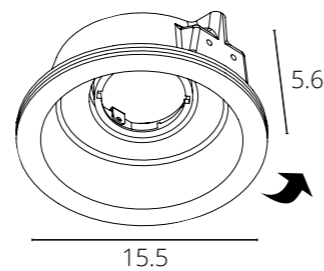

INVISIBLE

A9110PL-1WH Белый GU10 35W

Требуемая толщина потолка - 9-15mm

INVISIBLE

A9270PL-1WH Белый G53 50W

Требуемая толщина потолка - 9-15mm

INVISIBLE

A9215PL-1WH Белый GU10 35W

Требуемая толщина потолка - 9-15mm

СПОСОБ МОНТАЖА СВЕТИЛЬНИКОВ СЕРИИ INVISIBLE С ТОЛЩИНОЙ ПОТОЛКА 12MM

СПОСОБ МОНТАЖА СВЕТИЛЬНИКОВ СЕРИИ INVISIBLE С ТОЛЩИНОЙ ПОТОЛКА 9-15MM

РЕГУЛИРУЕМАЯ ПЕРФОРИРОВАННАЯ СКОБА-КРЕПЛЕНИЕ - ДЛЯ РАЗНОЙ ТОЛЩИНЫ ФАЛЬШ-ПОТОЛКА