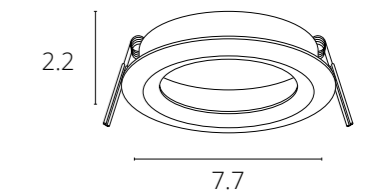

HEZE

A6665PL-1WH	Белый	GU10 50W
A6665PL-1BK	Черный + Белый	GU10 50W
A6665PL-1CC	Хром + Белый	GU10 50W
A6666PL-1BK	Черный + Матовое золото	GU10 50W

MIRA

A2861PL-1WH	Белый	GU10 35W
A2861PL-1BK	Черный	GU10 35W