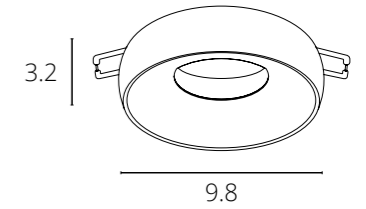

HEZE

A6665PL-1WH	Белый	GU10 50W
A6665PL-1BK	Черный + Белый	GU10 50W
A6665PL-1CC	Хром + Белый	GU10 50W
A6666PL-1BK	Черный + Матовое золото	GU10 50W

MIRA

A2861PL-1WH	Белый	GU10 35W
A2861PL-1BK	Черный	GU10 35W