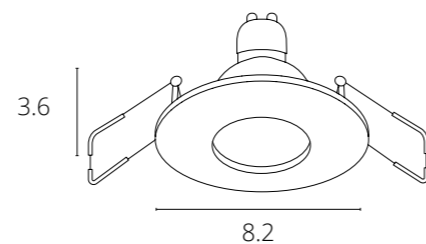

AQUA

A5440PL-1WH	Белый	GU10 50W
A5440PL-1CC	Хром	GU10 50W
A5440PL-1SS	Матовое серебро	GU10 50W
A5440PL-1AB	Античная бронза	GU10 50W

NEW

GIRO

A2867PL-1WH	Белый	GU10 35W
A2867PL-1BK	Черный	GU10 35W

NEW

GIRO

A2866PL-1WH	Белый	GU10 35W
A2866PL-1BK	Черный	GU10 35W