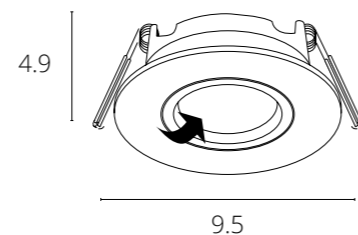

AQUA

A5440PL-1WH	Белый	GU10 50W
A5440PL-1CC	Хром	GU10 50W
A5440PL-1SS	Матовое серебро	GU10 50W
A5440PL-1AB	Античная бронза	GU10 50W

NEW

GIRO

A2867PL-1WH	Белый	GU10 35W
A2867PL-1BK	Черный	GU10 35W

NEW

GIRO

A2866PL-1WH	Белый	GU10 35W
A2866PL-1BK	Черный	GU10 35W