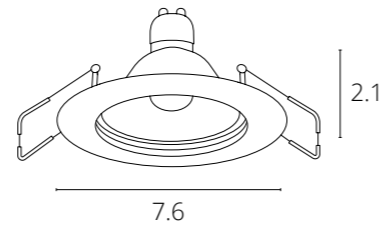

BASIC

| | | |
|-------------|--------|----------|
| A2103PL-1WH | Белый | GU10 50W |
| A2103PL-1BK | Черный | GU10 50W |

PRAKTISCH

| | | |
|-------------|-----------------|----------|
| A1203PL-1WH | Белый | GU10 50W |
| A1203PL-1CC | Хром | GU10 50W |
| A1203PL-1SS | Матовое серебро | GU10 50W |
| A1203PL-1AB | Античная бронза | GU10 50W |