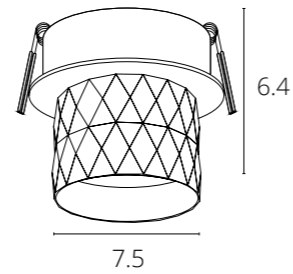

FANG

A5562PL-1WH	Белый	GU10 35W
A5562PL-1BK	Черный	GU10 35W