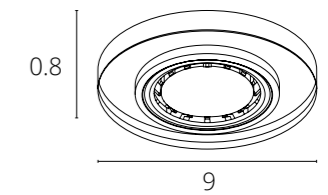

NEW

FANG

| | | |
|-------------|--------|----------|
| A5562PL-1WH | Белый | GU10 35W |
| A5562PL-1BK | Черный | GU10 35W |

CURSA

| | | |
|-------------|--------|----------|
| A2166PL-1WH | Белый | GU10 50W |
| A2166PL-1BK | Черный | GU10 50W |