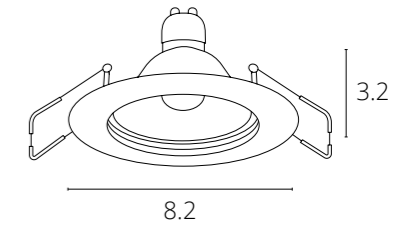

BASIC

| | | |
|-------------|--------|----------|
| A2103PL-1WH | Белый | GU10 50W |
| A2103PL-1BK | Черный | GU10 50W |

PRAKTISCH

| | | |
|-------------|-----------------|----------|
| A1203PL-1WH | Белый | GU10 50W |
| A1203PL-1CC | Хром | GU10 50W |
| A1203PL-1SS | Матовое серебро | GU10 50W |
| A1203PL-1AB | Античная бронза | GU10 50W |