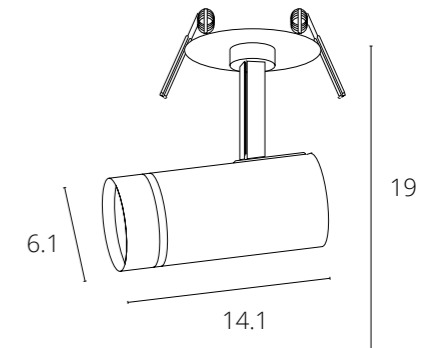

**SITULA**

A3731PL-1WH Белый GU10 35W

A3731PL-1BK Черный GU10 35W

**NAHN**

A3221PL-1WH Белый GU10 max 15W

A3221PL-1BK Черный GU10 max 15W

**CEFEO**

A3214PL-1WH Белый GU10 35W

A3214PL-1BK Черный GU10 35W