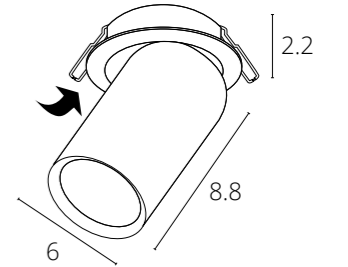

**SITULA**

A3731PL-1WH Белый GU10 35W

A3731PL-1BK Черный GU10 35W

**NAHN**

A3221PL-1WH Белый GU10 max 15W

A3221PL-1BK Черный GU10 max 15W

**CEFEO**

A3214PL-1WH Белый GU10 35W

A3214PL-1BK Черный GU10 35W