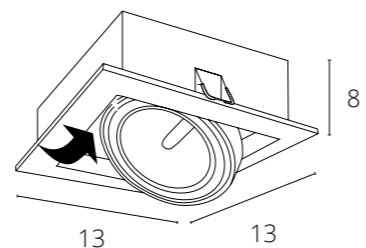

CARDANI PICCOLO

A5931PL-1WH	Белый + Черный	GU10 50W
A5941PL-1WH	Белый	GU10 50W
A5941PL-1BK	Черный	GU10 50W