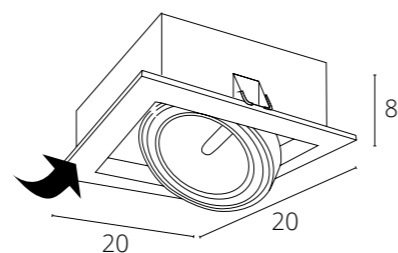

CANIS

A6661PL-1WH	Белый	GU10 50W
A6661PL-1BK	Черный	GU10 50W

CANIS

A6661PL-2WH	Белый	GU10 2x50W
A6661PL-2BK	Черный	GU10 2x50W

CARDANI SEMPLICE

A5949PL-1WH	Белый	G9 40W
A5949PL-1GY	Серый	G9 40W
A5949PL-1BK	Черный	G9 40W