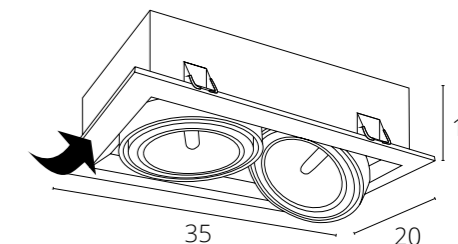

CANIS

A6661PL-1WH	Белый	GU10 50W
A6661PL-1BK	Черный	GU10 50W

CANIS

A6661PL-2WH	Белый	GU10 2x50W
A6661PL-2BK	Черный	GU10 2x50W

CARDANI SEMPLICE

A5949PL-1WH	Белый	G9 40W
A5949PL-1GY	Серый	G9 40W
A5949PL-1BK	Черный	G9 40W

CARDANI SEMPLICE

A5949PL-2WH	Белый	G9 2x40W
A5949PL-2GY	Серый	G9 2x40W
A5949PL-2BK	Черный	G9 2x40W

CARDANI PICCOLO

A5931PL-1WH	Белый + Черный	GU10 50W
A5941PL-1WH	Белый	GU10 50W
A5941PL-1BK	Черный	GU10 50W

CARDANI PICCOLO

A5931PL-2WH	Белый + Черный	GU10 2x50W
A5941PL-2WH	Белый	GU10 2x50W
A5941PL-2BK	Черный	GU10 2x50W