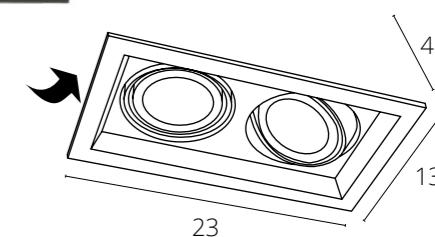

CANIS

A6661PL-1WH	Белый	GU10 50W
A6661PL-1BK	Черный	GU10 50W

CANIS

A6661PL-2WH	Белый	GU10 2x50W
A6661PL-2BK	Черный	GU10 2x50W

CARDANI SEMPLICE

A5949PL-1WH	Белый	G9 40W
A5949PL-1GY	Серый	G9 40W
A5949PL-1BK	Черный	G9 40W