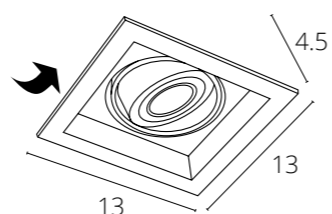

CANIS

A6661PL-1WH	Белый	GU10 50W
A6661PL-1BK	Черный	GU10 50W

CANIS

A6661PL-2WH	Белый	GU10 2x50W
A6661PL-2BK	Черный	GU10 2x50W

CARDANI SEMPLICE

A5949PL-1WH	Белый	G9 40W
A5949PL-1GY	Серый	G9 40W
A5949PL-1BK	Черный	G9 40W