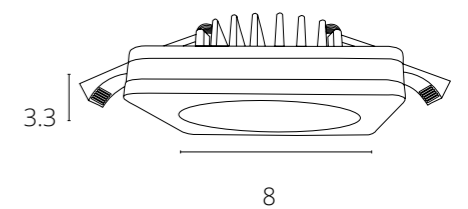

TABIT

A8430PL-1WH	Белый	LED 7W	530 Lm	4000 K
A8430PL-1BK	Черный	LED 7W	530 Lm	4000 K

TABIT

A8432PL-1WH	Белый	LED 7W	530 Lm	4000 K
A8432PL-1BK	Черный	LED 7W	530 Lm	4000 K

TABIT

A8431PL-1WH	Белый	LED 12W	920 Lm	4000 K
-------------	-------	---------	--------	--------