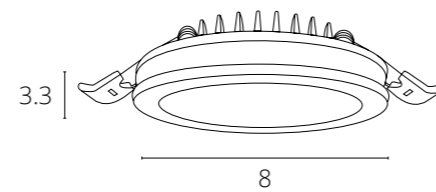

TABIT

A8430PL-1WH	Белый	LED 7W	530 Lm	4000 K
A8430PL-1BK	Черный	LED 7W	530 Lm	4000 K

TABIT

A8432PL-1WH	Белый	LED 7W	530 Lm	4000 K
A8432PL-1BK	Черный	LED 7W	530 Lm	4000 K

TABIT

A8431PL-1WH	Белый	LED 12W	920 Lm	4000 K
-------------	-------	---------	--------	--------

TABIT

A8433PL-1WH	Белый	LED 12W	920 Lm	4000 K
-------------	-------	---------	--------	--------