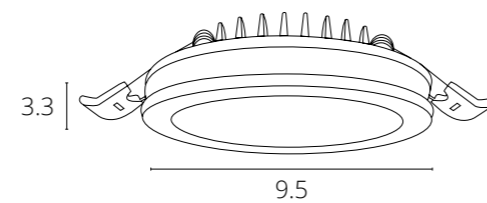

TABIT

A8430PL-1WH	Белый	LED 7W	530 Lm	4000 K
A8430PL-1BK	Черный	LED 7W	530 Lm	4000 K

TABIT

A8432PL-1WH	Белый	LED 7W	530 Lm	4000 K
A8432PL-1BK	Черный	LED 7W	530 Lm	4000 K

TABIT

A8431PL-1WH	Белый	LED 12W	920 Lm	4000 K
-------------	-------	---------	--------	--------