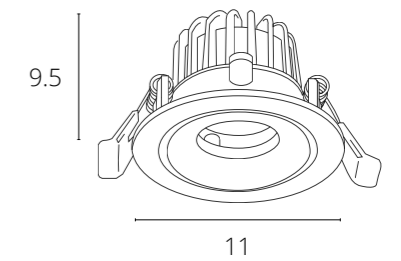

NEW

FRAME

A7993PL-1WH Белый LED 7W 650 Lm 4000 K

APERTURA

A3307PL-1WH Белый LED 7W 600 Lm 3000 K

NEW

FRAME

A7994PL-1WH Белый LED 12W 1150 Lm 4000 K

APERTURA

A3310PL-1WH Белый LED 10W 850 Lm 3000 K

NEW

FRAME

A7995PL-1WH Белый LED 20W 1900 Lm 4000 K

APERTURA

A3315PL-1WH Белый LED 15W 1300 Lm 3000 K