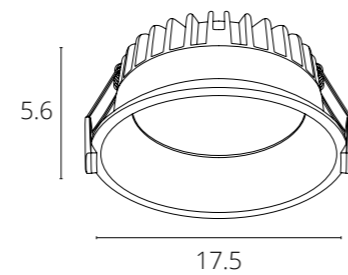

APERTURA

A3310PL-1WH Белый LED 10W 850 Lm 3000 K

NEW

FRAME

A7995PL-1WH Белый LED 20W 1900 Lm 4000 K

APERTURA

A3315PL-1WH Белый LED 15W 1300 Lm 3000 K