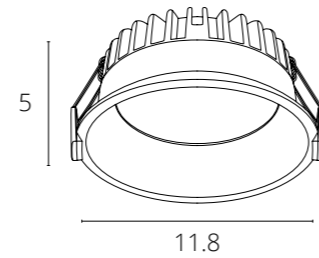

APERTURA

A3310PL-1WH Белый LED 10W 850 Lm 3000 K

NEW

FRAME

A7995PL-1WH Белый LED 20W 1900 Lm 4000 K

APERTURA

A3315PL-1WH Белый LED 15W 1300 Lm 3000 K