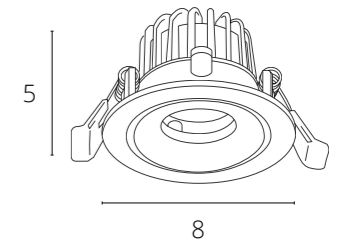

APERTURA

A3307PL-1WH Белый LED 7W 600 Lm 3000 K