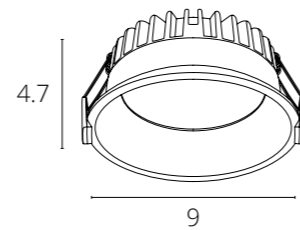

FRAME

A7993PL-1WH Белый LED 7W 650 Lm 4000 K