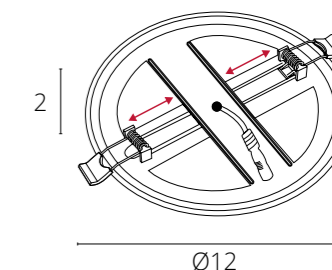

Крепления регулируются под монтажное отверстие
Драйвер входит в комплект поставки

MESURA

A7976PL-1WH	Белый	LED 20W	1400 Lm	4000 K
-------------	-------	---------	---------	--------

Крепления регулируются под монтажное отверстие
Драйвер входит в комплект поставки

PRIOR

A7981PL-1WH	Белый	LED 6W	460 Lm	4000 K
-------------	-------	--------	--------	--------

Крепления регулируются под монтажное отверстие
Драйвер входит в комплект поставки

PRIOR

A7982PL-1WH	Белый	LED 12W	920 Lm	4000 K
-------------	-------	---------	--------	--------

Крепления регулируются под монтажное отверстие
Драйвер входит в комплект поставки

PRIOR

A7983PL-1WH	Белый	LED 18W	1350 Lm	4000 K
-------------	-------	---------	---------	--------

Крепления регулируются под монтажное отверстие
Драйвер входит в комплект поставки