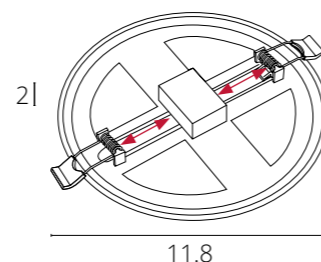

MESURA

A7971PL-1WH	Белый	LED 6W	300 Lm	4000 K
A7977PL-1WH	Белый	LED 6W	300 Lm	3000 K

Крепления регулируются под монтажное отверстие
Драйвер входит в комплект поставки

MESURA

A7972PL-1WH	Белый	LED 9W	500 Lm	4000 K
A7973PL-1WH	Белый	LED 9W	500 Lm	6500 K
A7978PL-1WH	Белый	LED 9W	500 Lm	3000 K

Крепления регулируются под монтажное отверстие
Драйвер входит в комплект поставки

MESURA

A7974PL-1WH	Белый	LED 14W	1000 Lm	4000 K
A7975PL-1WH	Белый	LED 14W	1000 Lm	6500 K
A7979PL-1WH	Белый	LED 14W	1000 Lm	3000 K

Крепления регулируются под монтажное отверстие
Драйвер входит в комплект поставки

MESURA

A7976PL-1WH	Белый	LED 20W	1400 Lm	4000 K
-------------	-------	---------	---------	--------

Крепления регулируются под монтажное отверстие
Драйвер входит в комплект поставки