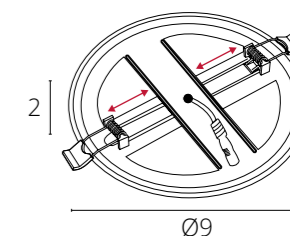

MESURA

A7971PL-1WH	Белый	LED 6W	300 Lm	4000 K
A7977PL-1WH	Белый	LED 6W	300 Lm	3000 K

Крепления регулируются под монтажное отверстие
Драйвер входит в комплект поставки

MESURA

A7972PL-1WH	Белый	LED 9W	500 Lm	4000 K
A7973PL-1WH	Белый	LED 9W	500 Lm	6500 K
A7978PL-1WH	Белый	LED 9W	500 Lm	3000 K

Крепления регулируются под монтажное отверстие
Драйвер входит в комплект поставки

MESURA

A7974PL-1WH	Белый	LED 14W	1000 Lm	4000 K
A7975PL-1WH	Белый	LED 14W	1000 Lm	6500 K
A7979PL-1WH	Белый	LED 14W	1000 Lm	3000 K

Крепления регулируются под монтажное отверстие
Драйвер входит в комплект поставки

MESURA

A7976PL-1WH	Белый	LED 20W	1400 Lm	4000 K

Крепления регулируются под монтажное отверстие
Драйвер входит в комплект поставки

PRIOR

A7981PL-1WH	Белый	LED 6W	460 Lm	4000 K

Крепления регулируются под монтажное отверстие
Драйвер входит в комплект поставки

PRIOR

A7982PL-1WH	Белый	LED 12W	920 Lm	4000 K

Крепления регулируются под монтажное отверстие
Драйвер входит в комплект поставки

PRIOR

A7983PL-1WH	Белый	LED 18W	1350 Lm	4000 K

Крепления регулируются под монтажное отверстие
Драйвер входит в комплект поставки