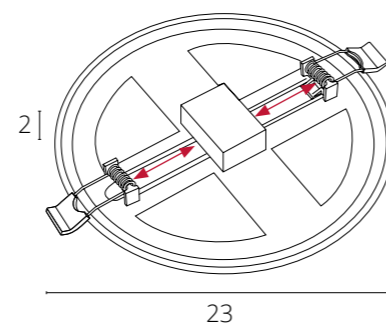

Крепления регулируются под монтажное отверстие
Драйвер входит в комплект поставки

MESURA

A7976PL-1WH	Белый	LED 20W	1400 Lm	4000 K
-------------	-------	---------	---------	--------

Крепления регулируются под монтажное отверстие
Драйвер входит в комплект поставки