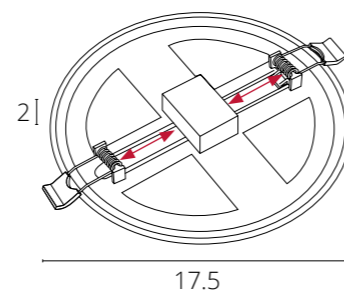

Крепления регулируются под монтажное отверстие
Драйвер входит в комплект поставки

MESURA

A7974PL-1WH	Белый	LED 14W	1000 Lm	4000 K
A7975PL-1WH	Белый	LED 14W	1000 Lm	6500 K
A7979PL-1WH	Белый	LED 14W	1000 Lm	3000 K

Крепления регулируются под монтажное отверстие
Драйвер входит в комплект поставки

MESURA

A7976PL-1WH	Белый	LED 20W	1400 Lm	4000 K
-------------	-------	---------	---------	--------

Крепления регулируются под монтажное отверстие
Драйвер входит в комплект поставки