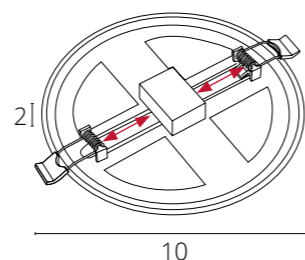

MESURA

A7971PL-1WH	Белый	LED 6W	300 Lm	4000 K
A7977PL-1WH	Белый	LED 6W	300 Lm	3000 K

Крепления регулируются под монтажное отверстие
Драйвер входит в комплект поставки

MESURA

A7972PL-1WH	Белый	LED 9W	500 Lm	4000 K
A7973PL-1WH	Белый	LED 9W	500 Lm	6500 K
A7978PL-1WH	Белый	LED 9W	500 Lm	3000 K

Крепления регулируются под монтажное отверстие
Драйвер входит в комплект поставки

MESURA

A7974PL-1WH	Белый	LED 14W	1000 Lm	4000 K
A7975PL-1WH	Белый	LED 14W	1000 Lm	6500 K
A7979PL-1WH	Белый	LED 14W	1000 Lm	3000 K

Крепления регулируются под монтажное отверстие
Драйвер входит в комплект поставки

MESURA

A7976PL-1WH	Белый	LED 20W	1400 Lm	4000 K

Крепления регулируются под монтажное отверстие
Драйвер входит в комплект поставки

PRIOR

A7981PL-1WH	Белый	LED 6W	460 Lm	4000 K

Крепления регулируются под монтажное отверстие
Драйвер входит в комплект поставки

PRIOR

A7982PL-1WH	Белый	LED 12W	920 Lm	4000 K

Крепления регулируются под монтажное отверстие
Драйвер входит в комплект поставки

PRIOR

A7983PL-1WH	Белый	LED 18W	1350 Lm	4000 K

Крепления регулируются под монтажное отверстие
Драйвер входит в комплект поставки